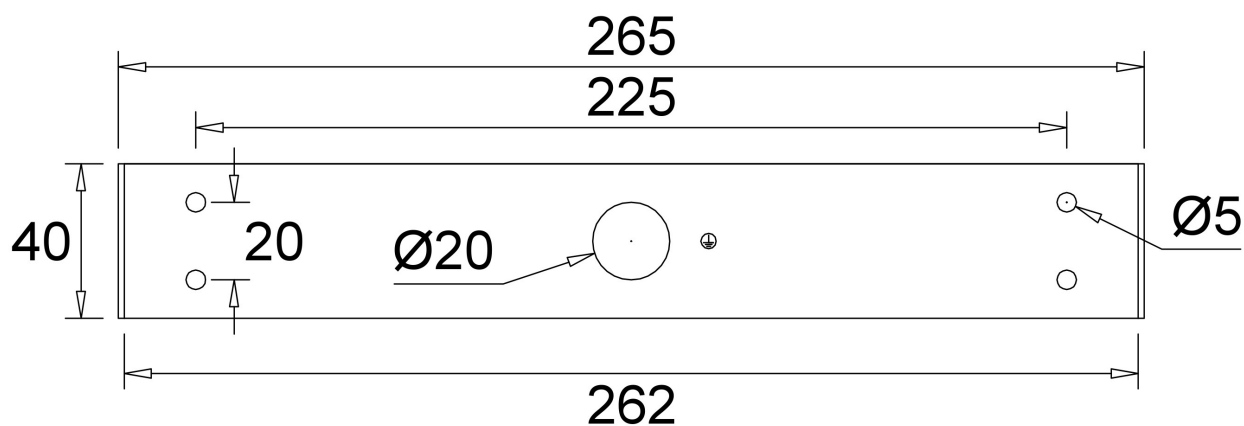

KERMA 8

DAVIDTS LIGHTING sprl

Chaussée de Waterloo, 848-856 - B-1180 Brussels - Belgium
T +32.2.375.76.46 - F +32.2.375.82.65
info@davidts.com - www.davidts.com