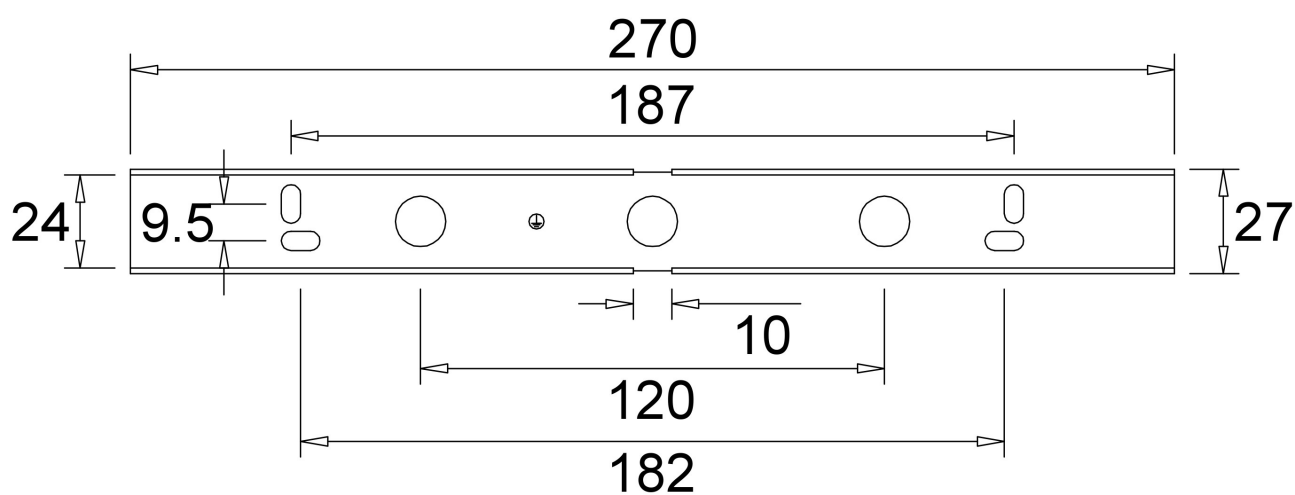

# KERMA 4 #

**DAVIDTS LIGHTING sprl**

Chaussée de Waterloo, 848-856 - B-1180 Brussels - Belgium  
T +32.2.375.76.46 - F +32.2.375.82.65  
info@davidts.com - www.davidts.com