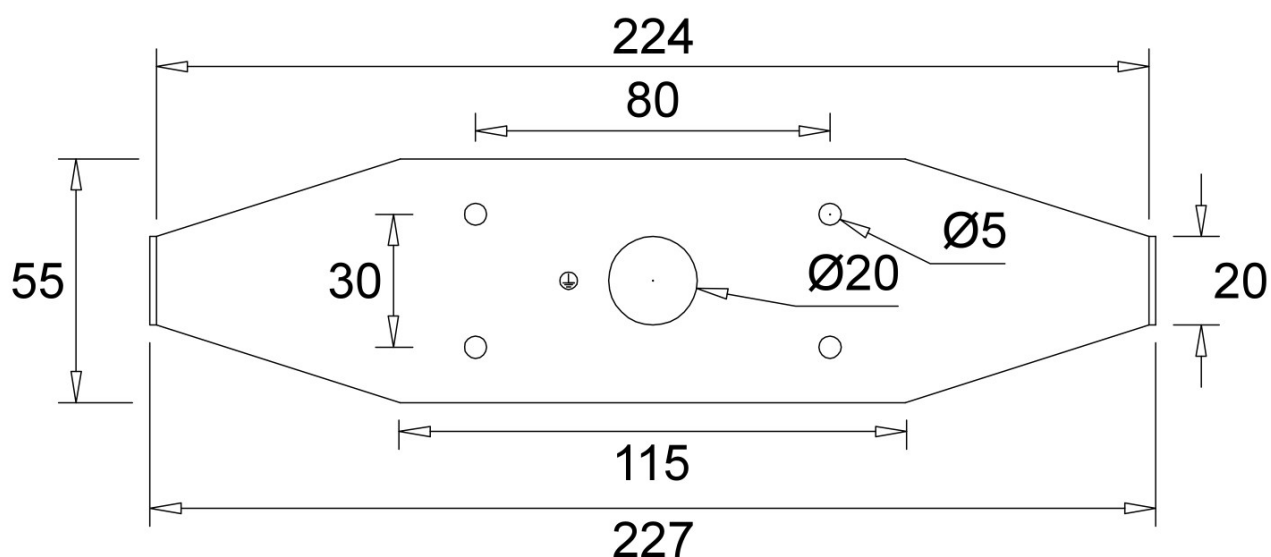

JUPITER SQUARE

DAVIDTS LIGHTING sprl

Chaussée de Waterloo, 848-856 - B-1180 Brussels - Belgium
T +32.2.375.76.46 - F +32.2.375.82.65
info@davidts.com - www.davidts.com