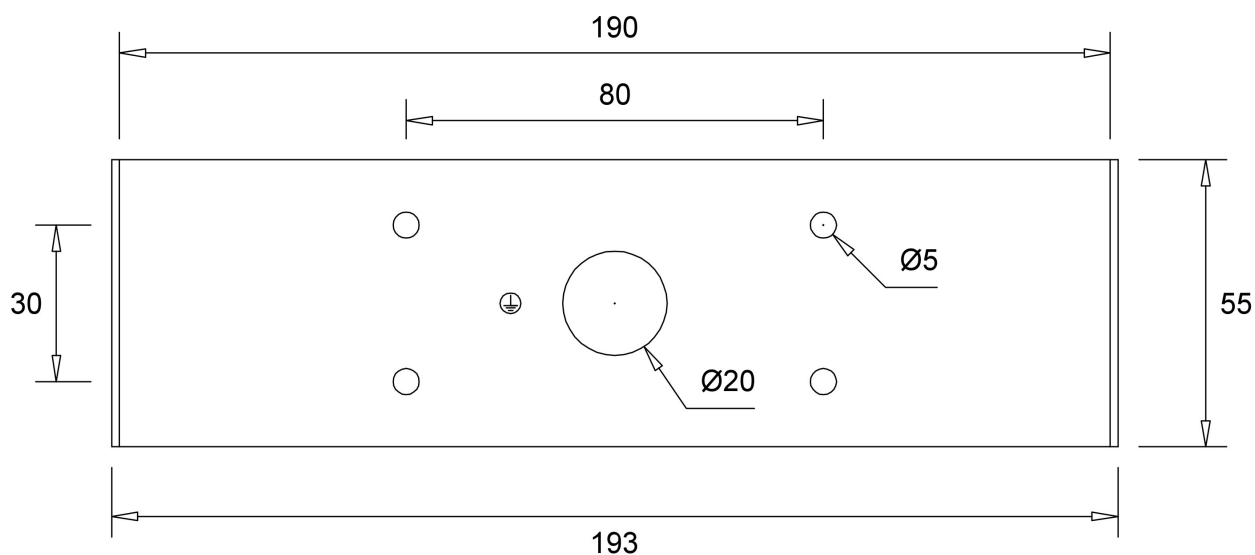

MAJORIS SQUARE

DAVIDTS LIGHTING sprl

Chaussée de Waterloo, 848-856 - B-1180 Brussels - Belgium
T +32.2.375.76.46 - F +32.2.375.82.65
info@davidts.com - www.davidts.com