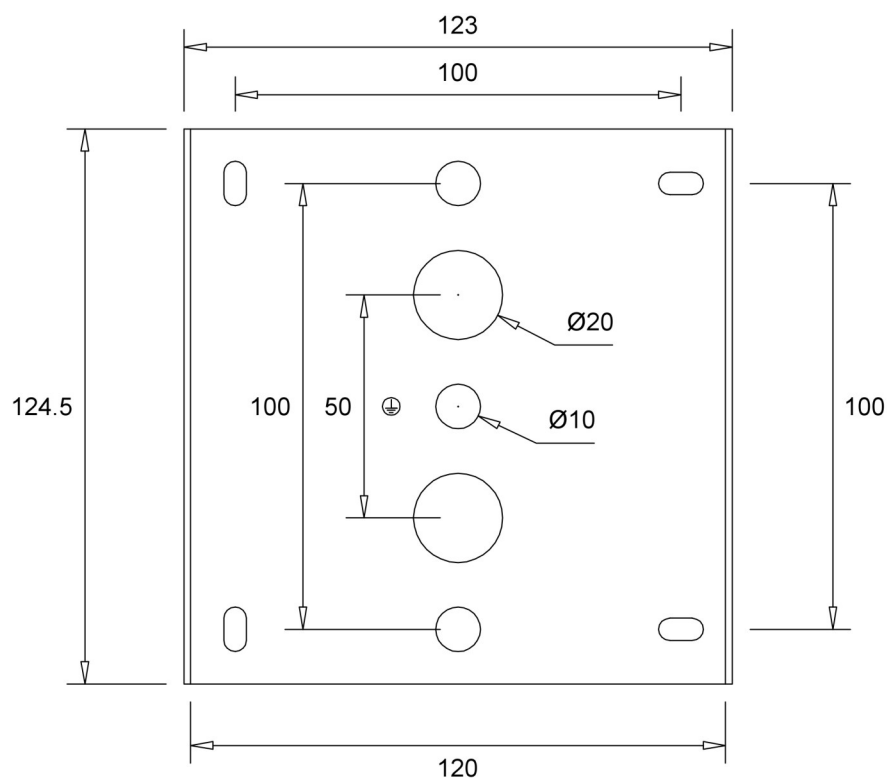

ATRIA 1

DAVIDTS LIGHTING sprl

Chaussée de Waterloo, 848-856 - B-1180 Brussels - Belgium
T +32.2.375.76.46 - F +32.2.375.82.65
info@davidts.com - www.davidts.com