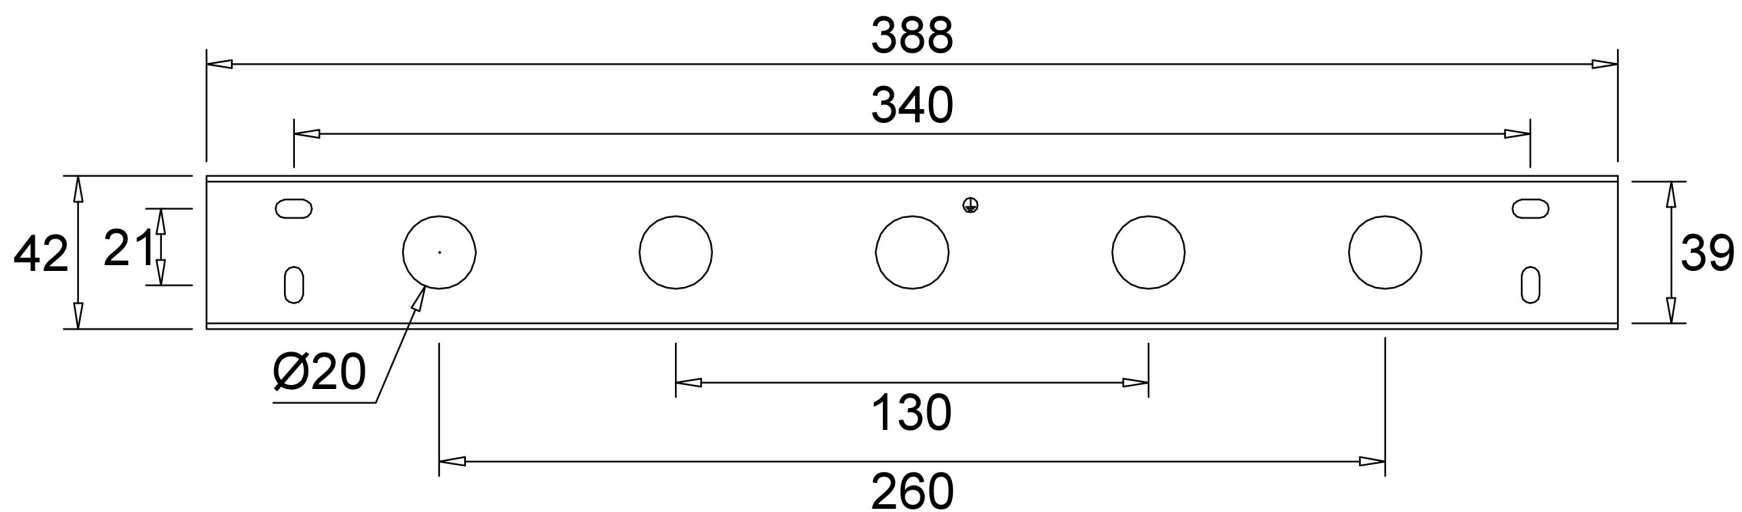

# ASSIOUT

**DAVIDTS LIGHTING sprl**

Chaussée de Waterloo, 848-856 - B-1180 Brussels - Belgium

T +32.2.375.76.46 - F +32.2.375.82.65

info@davidts.com - www.davidts.com