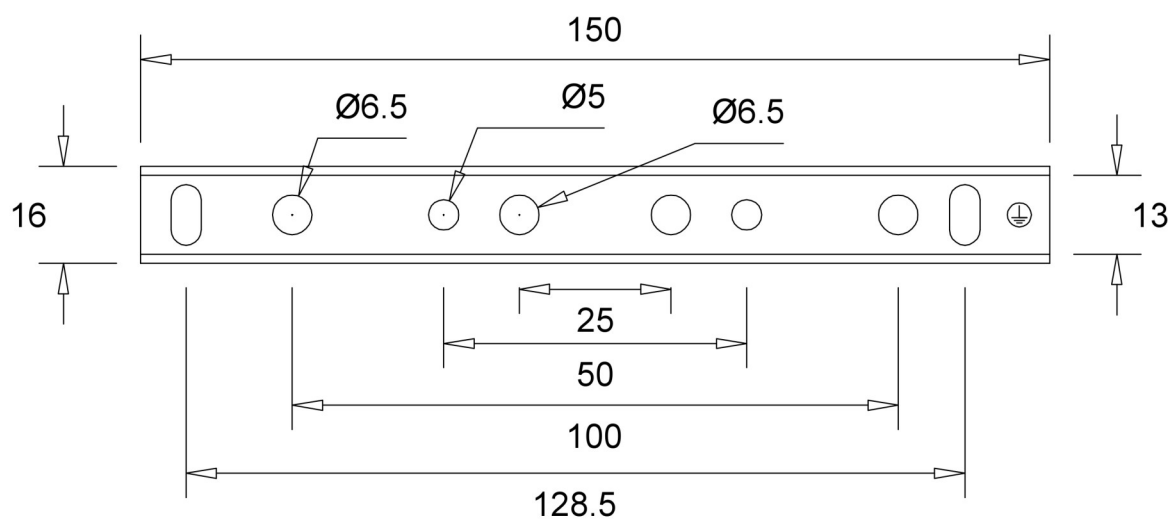

# ARMANA 1

**DAVIDTS LIGHTING sprl**

Chaussée de Waterloo, 848-856 - B-1180 Brussels - Belgium  
T +32.2.375.76.46 - F +32.2.375.82.65  
info@davidts.com - www.davidts.com