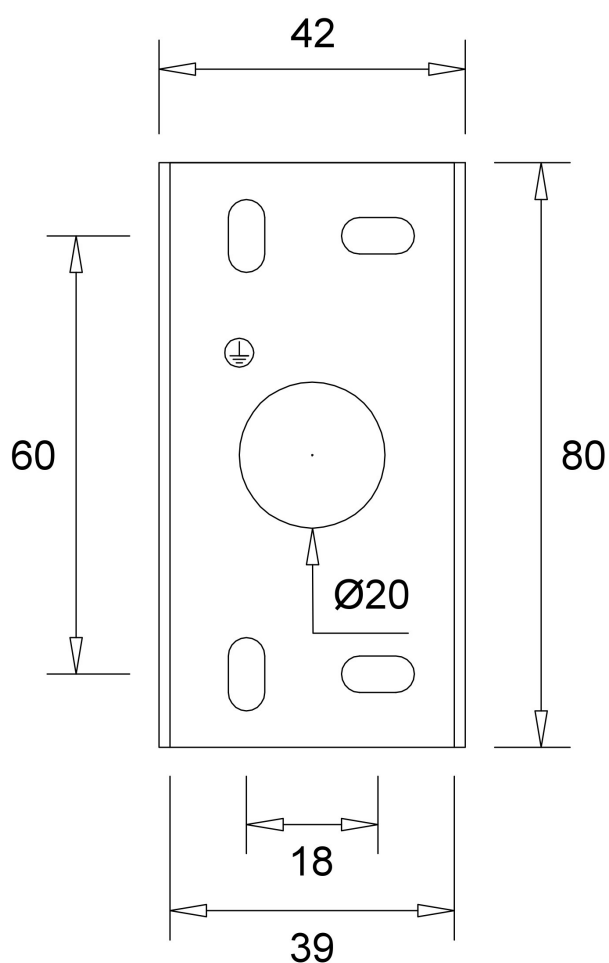

MAMMISI

DAVIDTS LIGHTING sprl

Chaussée de Waterloo, 848-856 - B-1180 Brussels - Belgium
T +32.2.375.76.46 - F +32.2.375.82.65
info@davidts.com - www.davidts.com