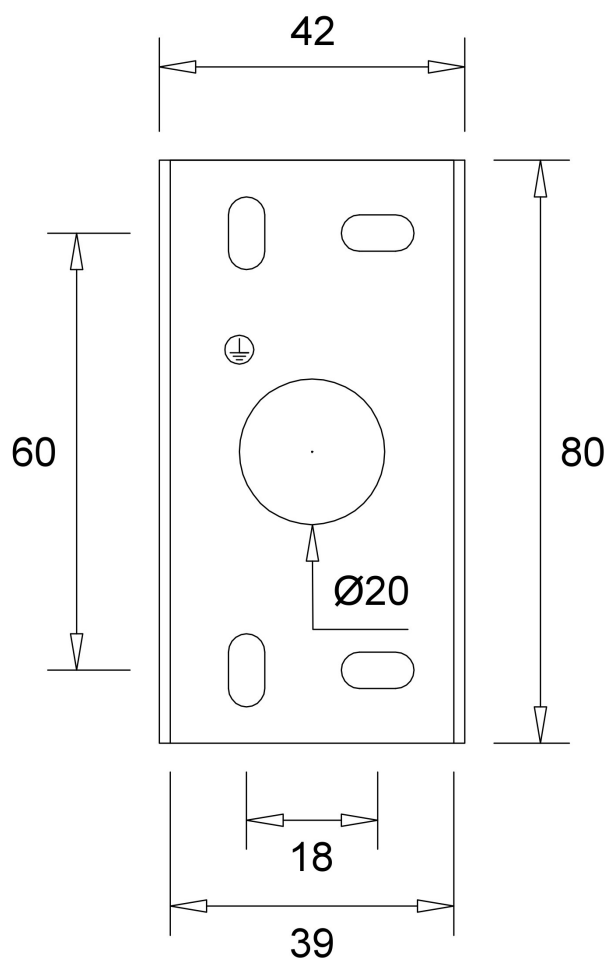

EDFOU 1

DAVIDTS LIGHTING sprl

Chaussée de Waterloo, 848-856 - B-1180 Brussels - Belgium
T +32.2.375.76.46 - F +32.2.375.82.65
info@davidts.com - www.davidts.com