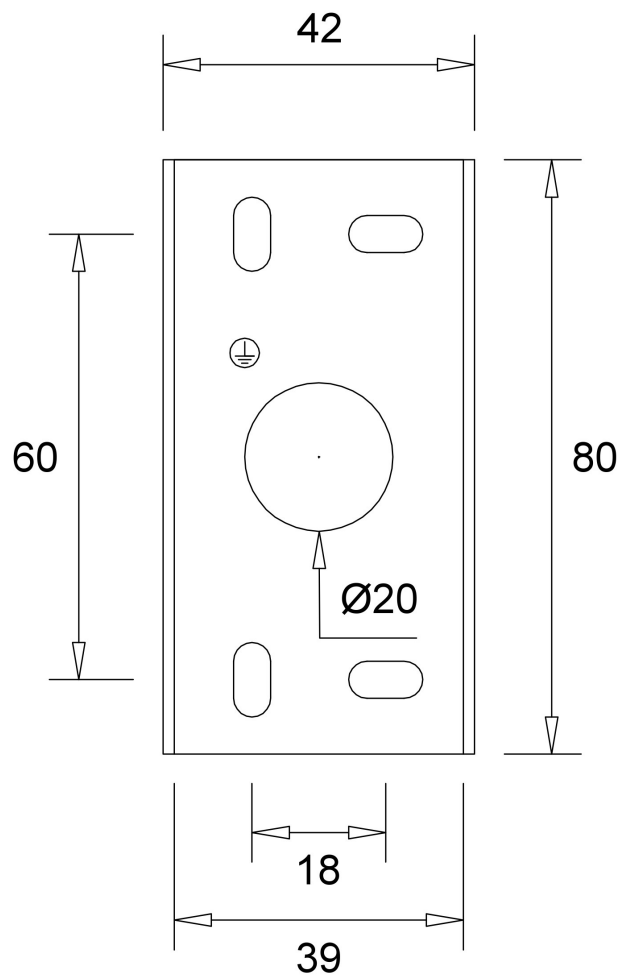

VESTA

DAVIDTS LIGHTING

Chaussée de Waterloo, 848-856 - B-1180 Brussels - Belgium
T +32.2.375.76.46 - F +32.2.375.82.65
info@davidts.com - www.davidts.com