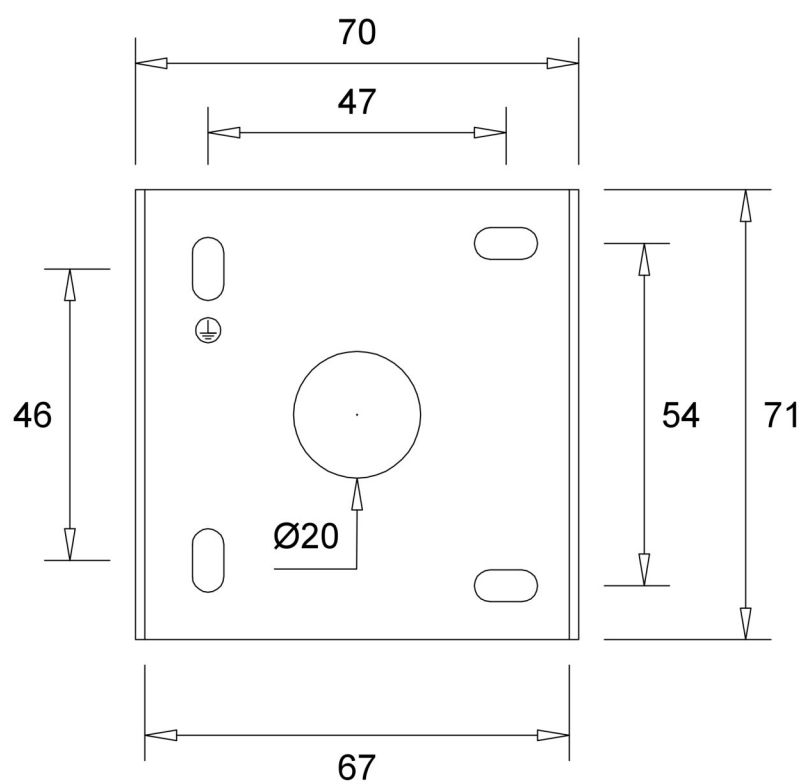

C 17

DAVIDTS LIGHTING sprl

Chaussée de Waterloo, 848-856 - B-1180 Brussels - Belgium
T +32.2.375.76.46 - F +32.2.375.82.65
info@davidts.com - www.davidts.com