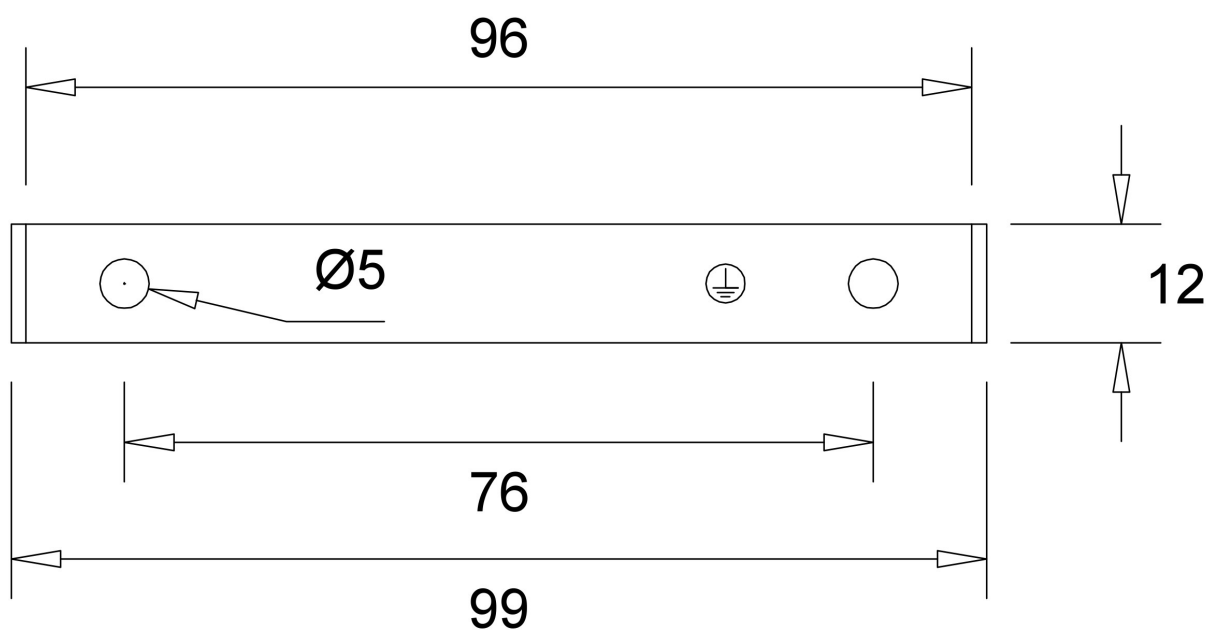

# TOKYO

**DAVIDTS LIGHTING srl**

Chaussée de Waterloo, 848-856 - B-1180 Brussels - Belgium

T +32.2.375.76.46

info@davidts.com - www.davidts.com

T3-25-2690