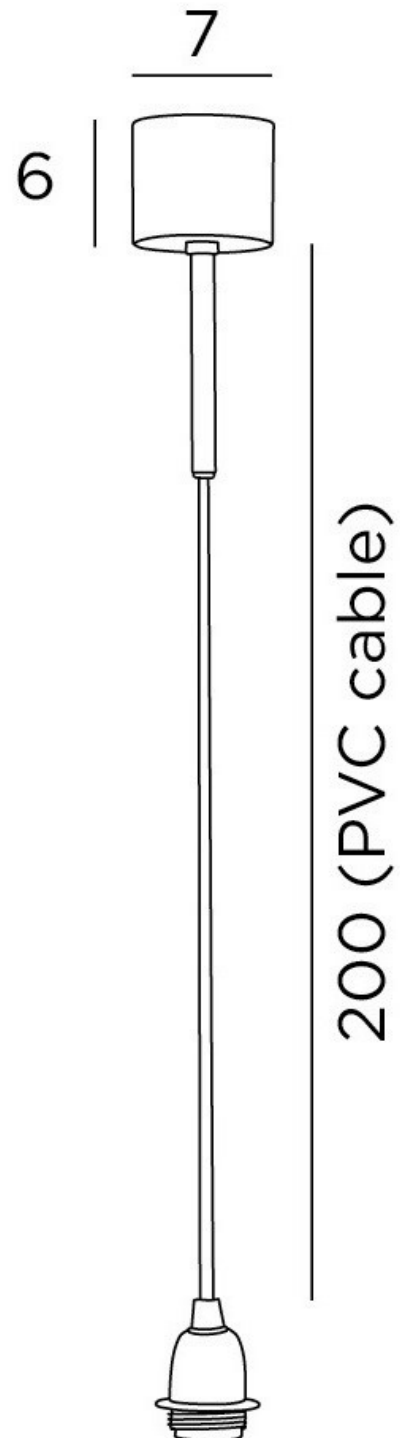

# SUSPENSION PAVILLON

**DAVIDTS LIGHTING sprl**  
Chaussée de Waterloo, 850-856 - B-1180 Brussels - Belgium  
T +32.2.375.76.46 - F +32.2.375.82.65  
info@davidts.com - www.davidts.com