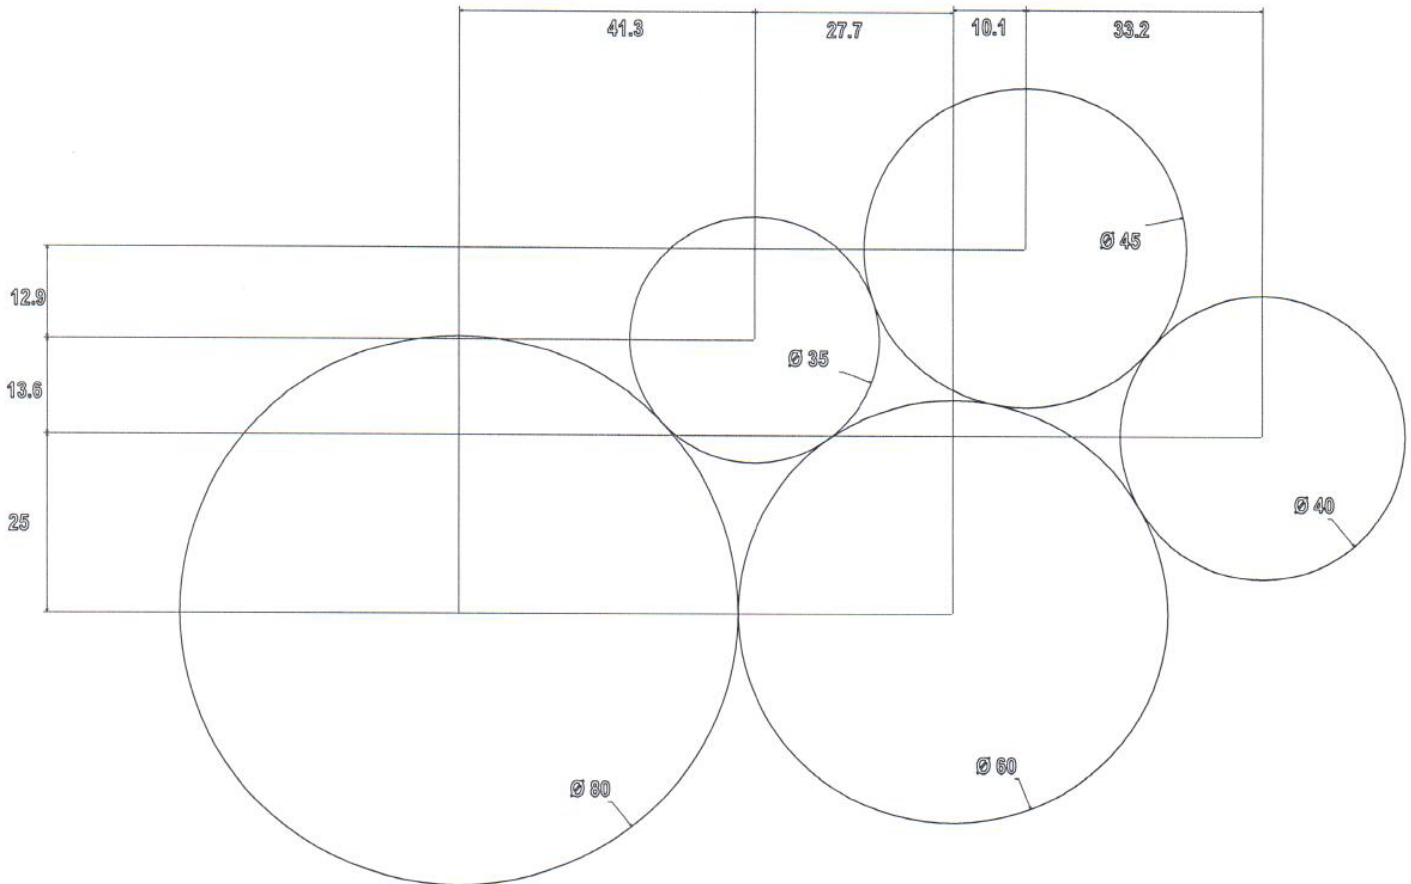

Shades NAPATA (x5)

FR

Mesures en cm

Placer les abat-jour dans l'ordre

suisant : Ø 80, 60, 35, 45 et 40cm

Mesures hors-tout : 175 x 97cm

NL

Afmetingen in cm

Plaats de lampenkappen in de volgende volgorde :

Ø 80, 60, 35, 45 en 40cm

Buiten afmetingen : 175 x 97cm

EN

Measures in cm

Place the shades in the following

order : Ø 80, 60, 35, 45 and 40cm

Overall sizes : 175 x 97cm

DE

Massnahmen in cm

Legen Sie den Lampenschirme in der folgenden

Reihenfolge : Ø 80, 60, 35, 45 und 40cm

Aussenseiteabmessung : 175 x 97cm

DAVIDTS LIGHTING

Chaussée de Waterloo, 850-854 - B-1180 Brussels - Belgium