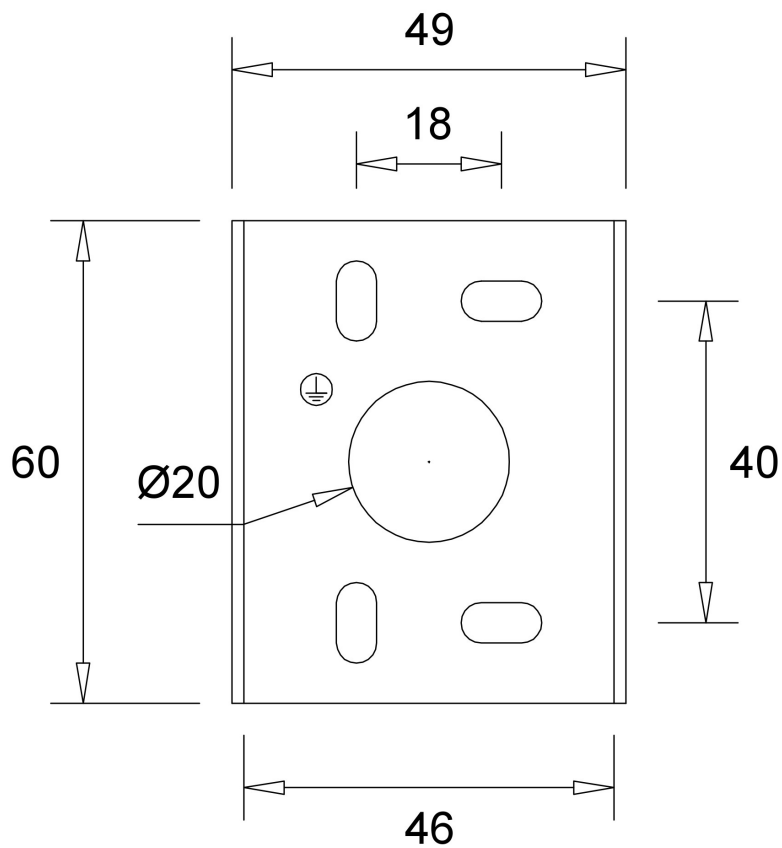

PLAN DE LA FIXATION - FIXATIE PLAN - FIXING PLAN - FIXIERUNGSPLAN

NEPTUNE

DAVIDTS LIGHTING sprl

Chaussée de Waterloo, 850-854 - B-1180 Brussels - Belgium
T +32.2.375.76.46 - F +32.2.375.82.65
info@davidts.com - www.davidts.com