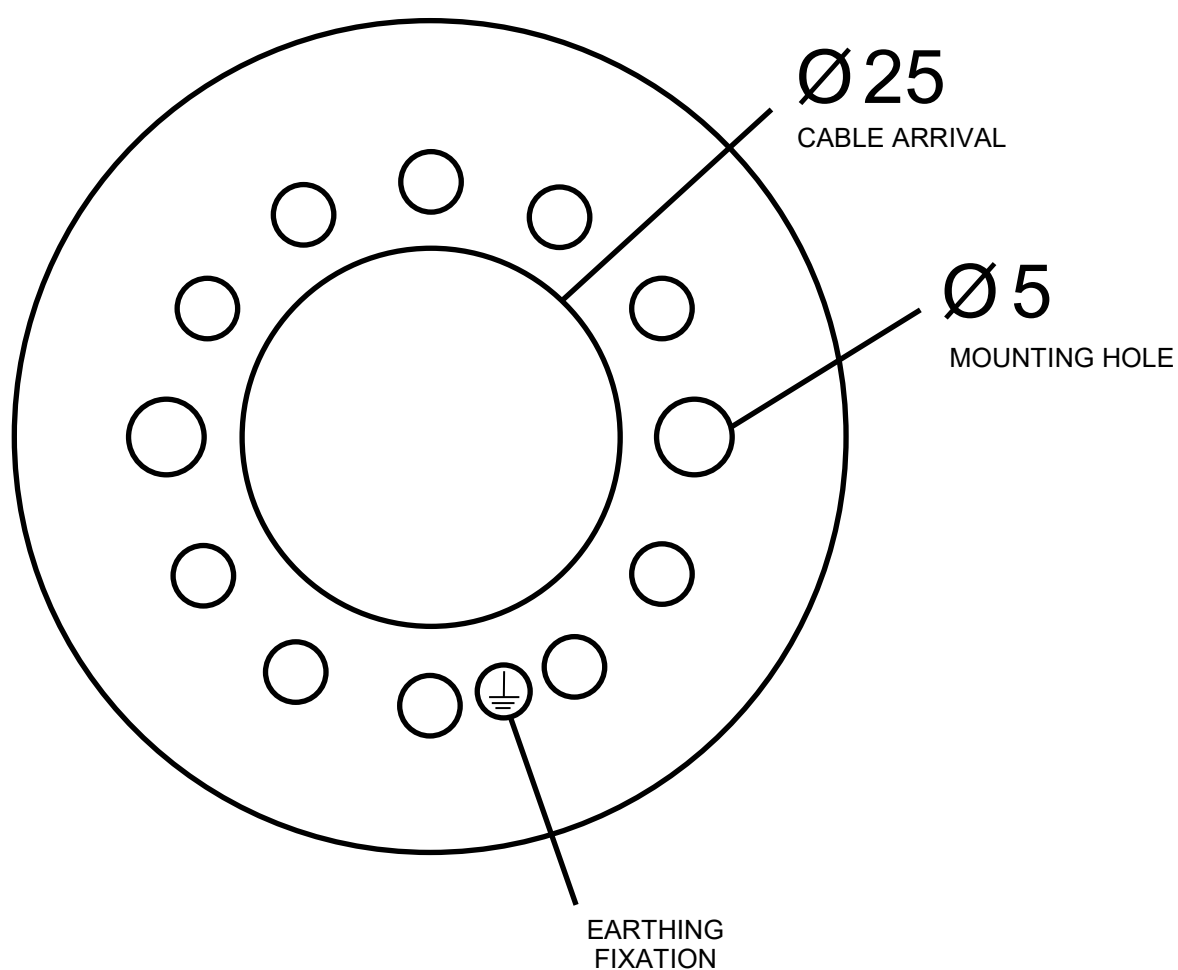

PLAN DE FIXATION - FIXATIE PLAN - FIXING PLAN - FIXIERUNGSPLAN

LUNGO CEILING

DAVIDTS LIGHTING srl

Chaussée de Waterloo, 848-856 - 1180 Brussels - Belgium

T +32.2.375.76.46

info@davidts.com - www.davidts.com