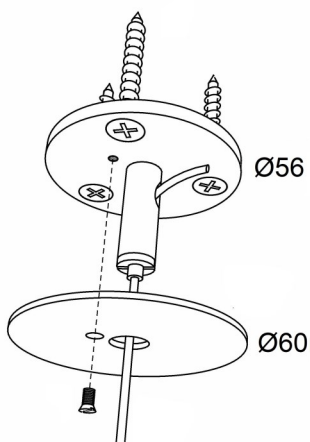

LUNGA Ø

DAVIDTS LIGHTING sprl

Chaussée de Waterloo, 850-856 - B-1180 Brussels - Belgium

T +32.2.375.76.46 - F +32.2.375.82.65

info@davidts.com - www.davidts.com