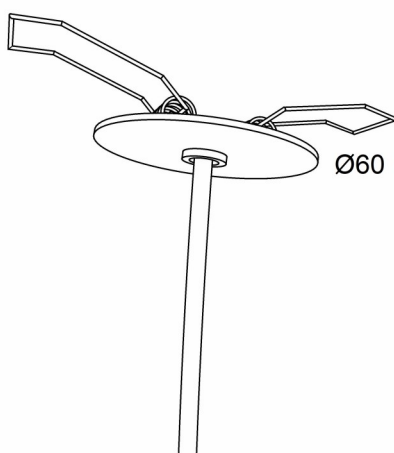

LUNGA Ø

DAVIDTS LIGHTING sprl

Chaussée de Waterloo, 850-856 - B-1180 Brussels - Belgium

T +32.2.375.76.46 - F +32.2.375.82.65

info@davidts.com - www.davidts.com