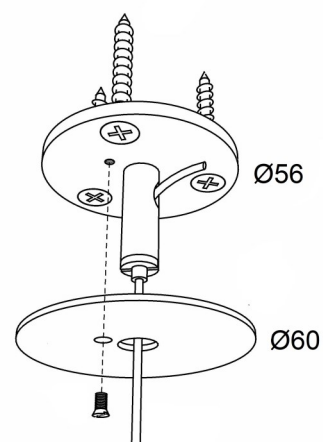

LUNGA Ø

DAVIDTS LIGHTING sprl

Chaussée de Waterloo, 850-856 - B-1180 Brussels - Belgium

T +32.2.375.76.46 - F +32.2.375.82.65

info@davidts.com - www.davidts.com