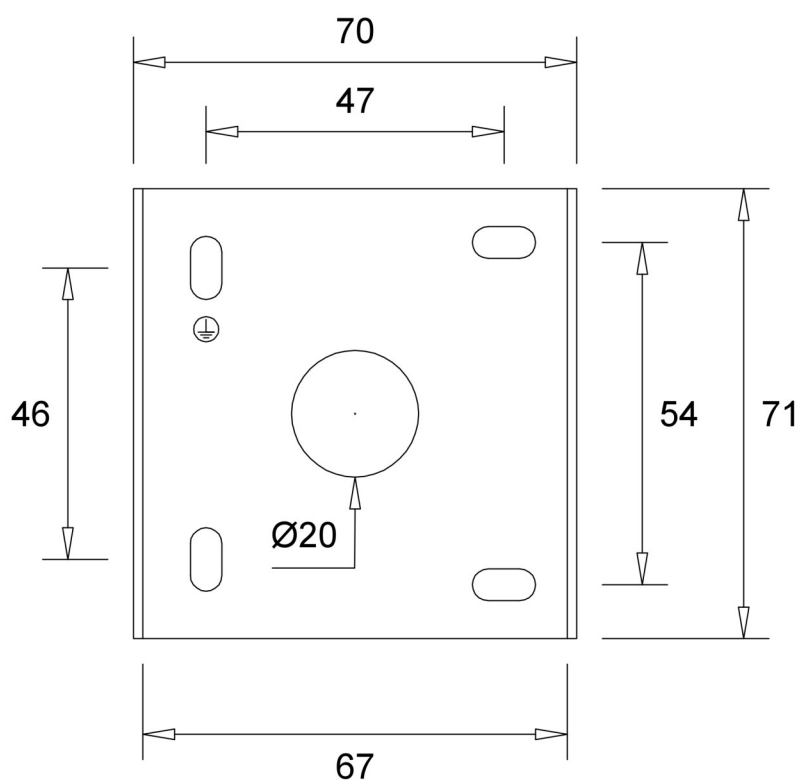

JONAS

DAVIDTS LIGHTING sprl

Chaussée de Waterloo, 848-856 - B-1180 Brussels - Belgium
T +32.2.375.76.46 - F +32.2.375.82.65
info@davidts.com - www.davidts.com