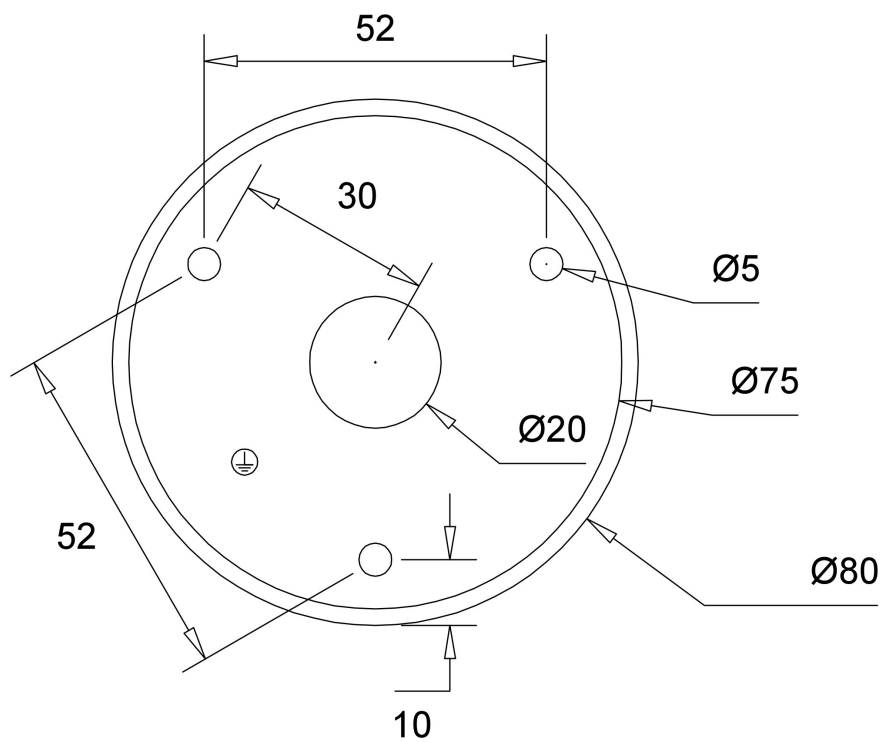

CHAMBORD o30 o35

DAVIDTS LIGHTING srl

Chaussée de Waterloo, 848-856 - B-1180 Brussels - Belgium

T +32.2.375.76.46

info@davidts.com - www.davidts.com

T03-29-2490