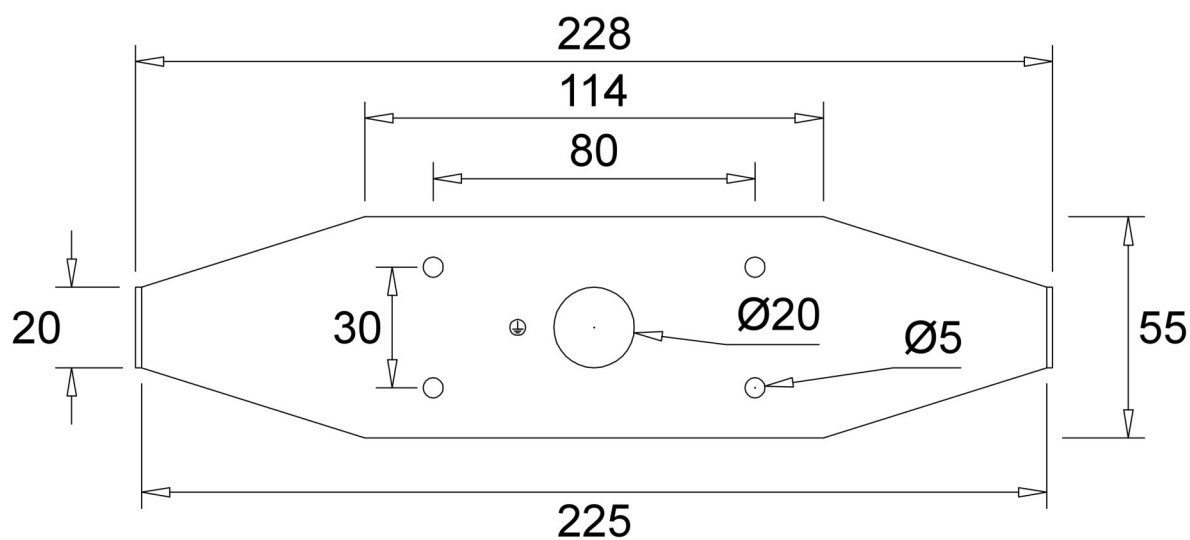

# Artemis 5 o

**DAVIDTS LIGHTING sprl**

Chaussée de Waterloo, 848-856 - B-1180 Brussels - Belgium  
T +32.2.375.76.46 - F +32.2.375.82.65  
info@davidts.com - www.davidts.com