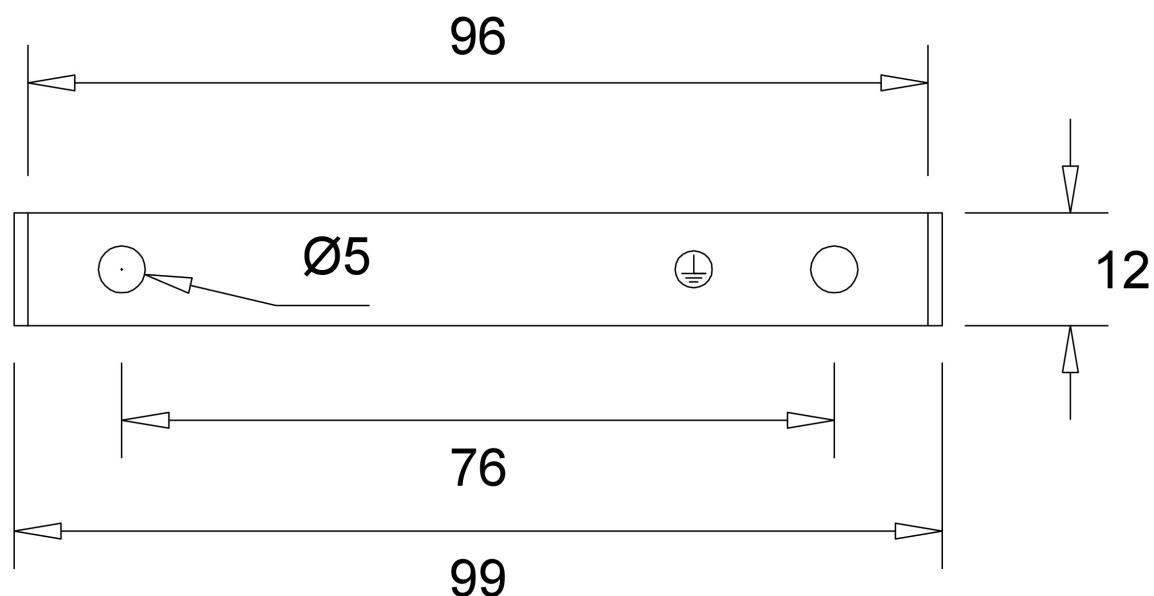

Artemis 1 o

DAVIDTS LIGHTING sprl

Chaussée de Waterloo, 848-856 - B-1180 Brussels - Belgium
T +32.2.375.76.46 - F +32.2.375.82.65
info@davidts.com - www.davidts.com