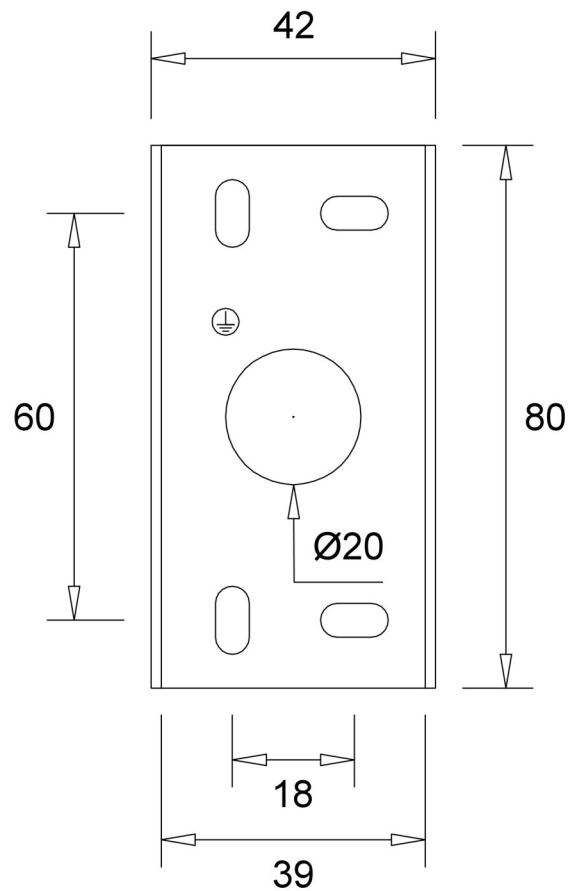

PLAN DE LA FIXATION - FIXATIE PLAN - FIXING PLAN - FIXIERUNGSPLAN

CALLISTO 3

DAVIDTS LIGHTING sprl

Chaussée de Waterloo, 850-854 - B-1180 Brussels - Belgium
T +32.2.375.76.46 - F +32.2.375.82.65
info@davidts.com - www.davidts.com