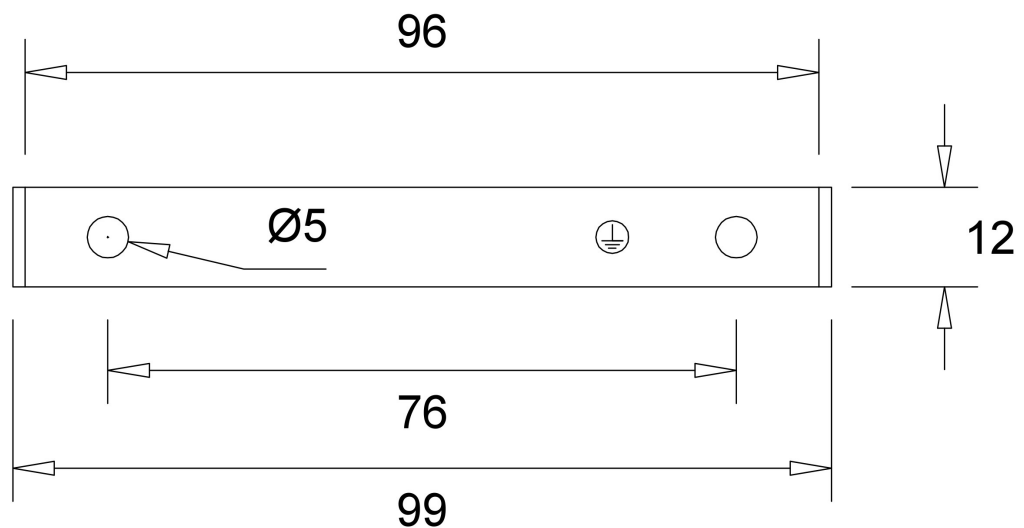

PLAN DE LA FIXATION - FIXATIE PLAN - FIXING PLAN - FIXIERUNGSPLAN

ADAPTER CEILING

DAVIDTS LIGHTING

Chaussée de Waterloo, 850-854 - B-1180 Brussels - Belgium
T +32.2.375.76.46 - F +32.2.375.82.65
info@davidts.com - www.davidts.com