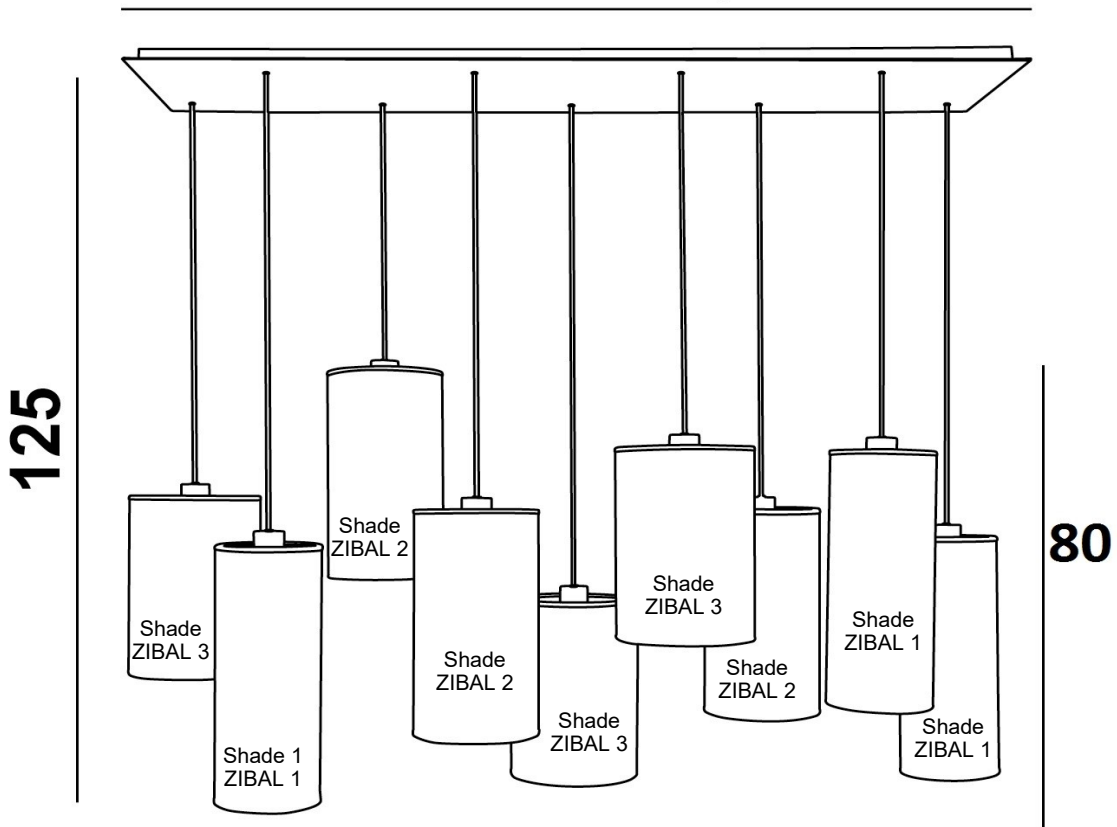

ZIBAL 9

□ 128 x 27,5

Hauteur standard
 Standaard hoogte
 Standard height
 Standardhöhe

⇒ 125cm

Hauteur souhaitée
 Gewenste hoogte
 Desired height
 Gewünschte Höhe

⇒ cm

Finish of the ceiling base and the fittings :

- Brushed Brushed Structured Structured
 Brass Bronze Black White

Color of the textile cables :

- GOLD BLACK WHITE

Usual situations