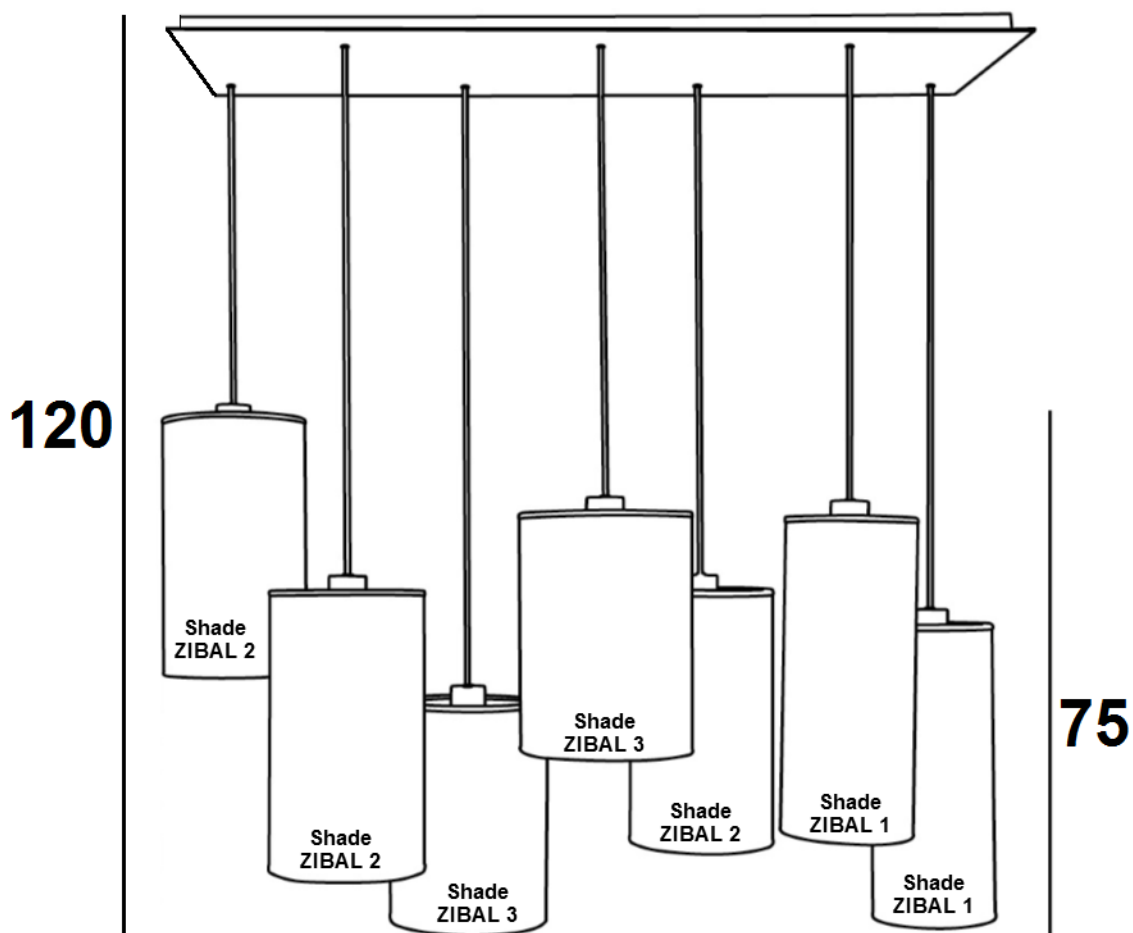

ZIBAL 7 cyl

 **98,5x27,5x2,5**

Hauteur standard
Standaard hoogte
Standard height
Standardhöhe

120cm

Hauteur souhaitée
Gewenste hoogte
Desired height
Gewünschte Höhe

..... cm

DAVIDTS LIGHTING

Chaussée de Waterloo, 850-854 - B-1180 Brussels - Belgium