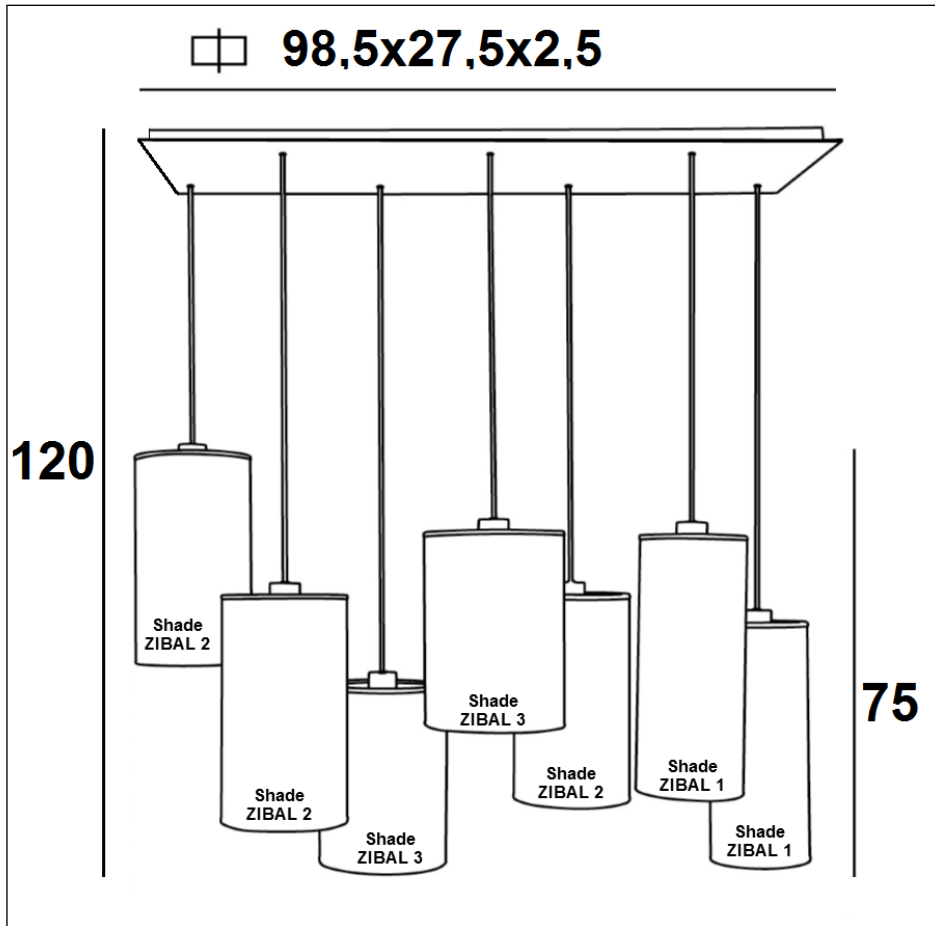

ZIBAL 7

Hauteur standard
 Standaard hoogte
 Standard height
 Standardhöhe

⇒ 120cm

Hauteur souhaitée
 Gewenste hoogte
 Desired height
 Gewünschte Höhe

⇒ cm

Finish of the ceiling base and the fittings :

Brushed Brass Brushed Bronze Structured Black Structured White

Color of the textile cables :

GOLD BLACK WHITE

Usual situations