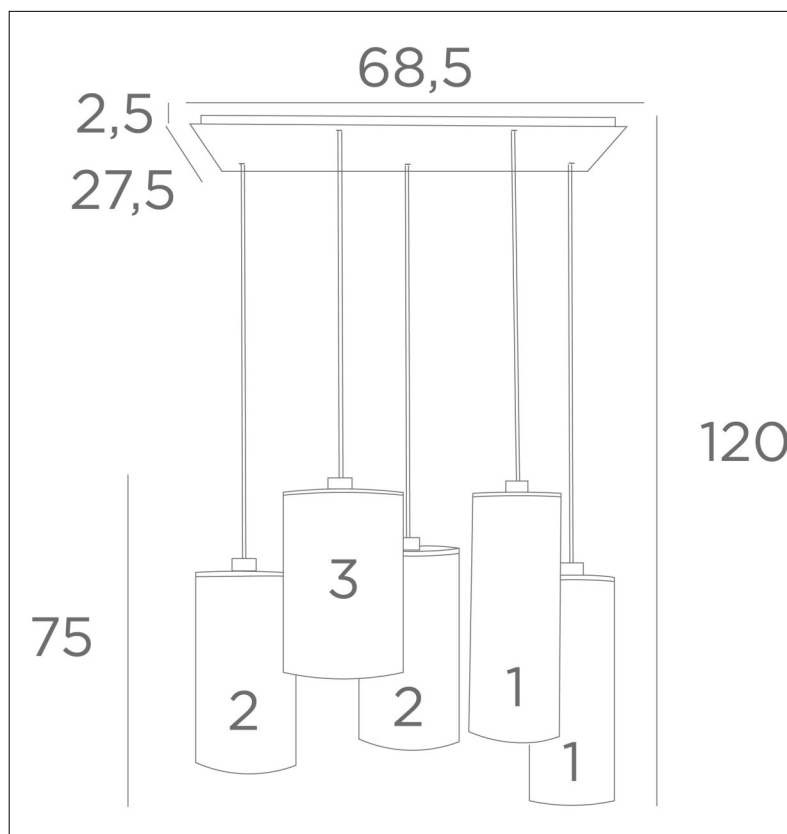

ZIBAL 5

Hauteur standard
 Standaard hoogte
 Standard height
 Standardhöhe

⇒ 120cm

Hauteur souhaitée
 Gewenste hoogte
 Desired height
 Gewünschte Höhe

⇒ cm

Finish of the ceiling base and the fittings :

- Brushed Brass
 Brushed Bronze
 Structured Black
 Structured White

Color of the textile cables :

- GOLD
 BLACK
 WHITE

Usual situations