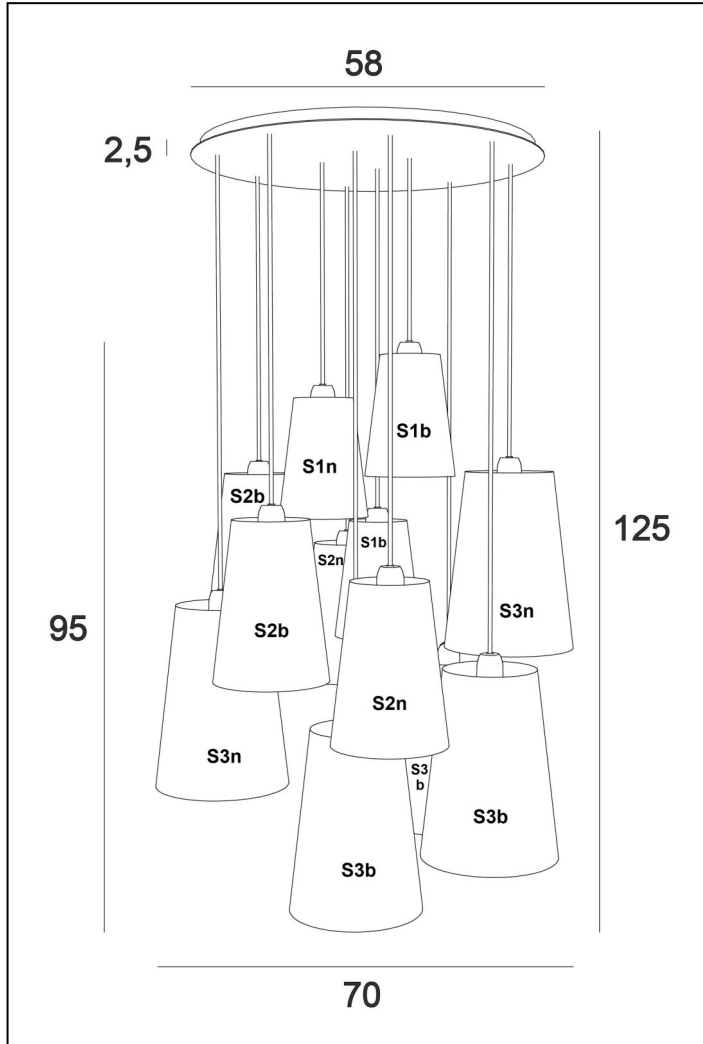

SIMBA 12 o58

SIMBA lampshades used for this suspension :
 3x No 1 Ø15cm
 4x No 2 Ø18cm
 5x No 3 Ø22cm

Standard height
 Hauteur standard
 Standaard hoogte
 Standardhöhe

⇒ 125cm

Desired height
 Hauteur souhaitée
 Gewenste hoogte
 Gewünschte Höhe