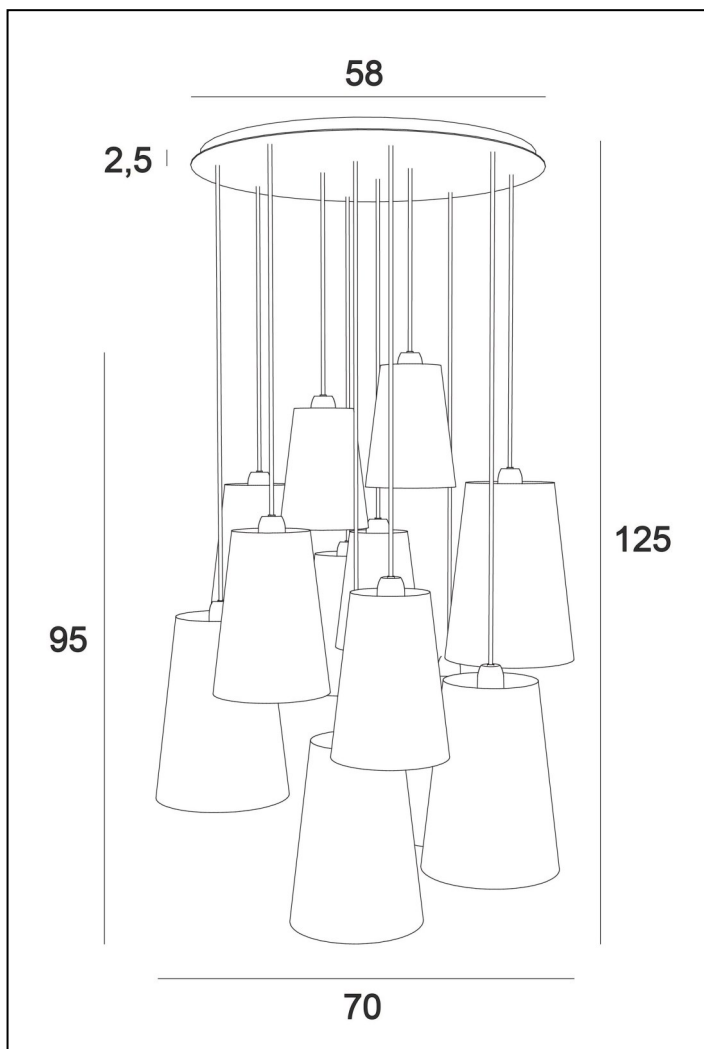

# SIMBA 12 o58

*SIMBA lampshades used for this suspension :*  
 3x No 1 Ø15cm  
 5x No 2 Ø18cm  
 4x No 3 Ø22cm

Standard height  
 Hauteur standard  
 Standaard hoogte  
 Standardhöhe

⇒ 125cm

Desired height  
 Hauteur souhaitée  
 Gewenste hoogte  
 Gewünschte Höhe

⇒ ..... cm

Finish of the ceiling base :

- Brushed Brass     Brushed Bronze     Structured Black

Finish of the fittings :

- Brushed Brass     Brushed Bronze     Structured Black

Color of the textile cables :