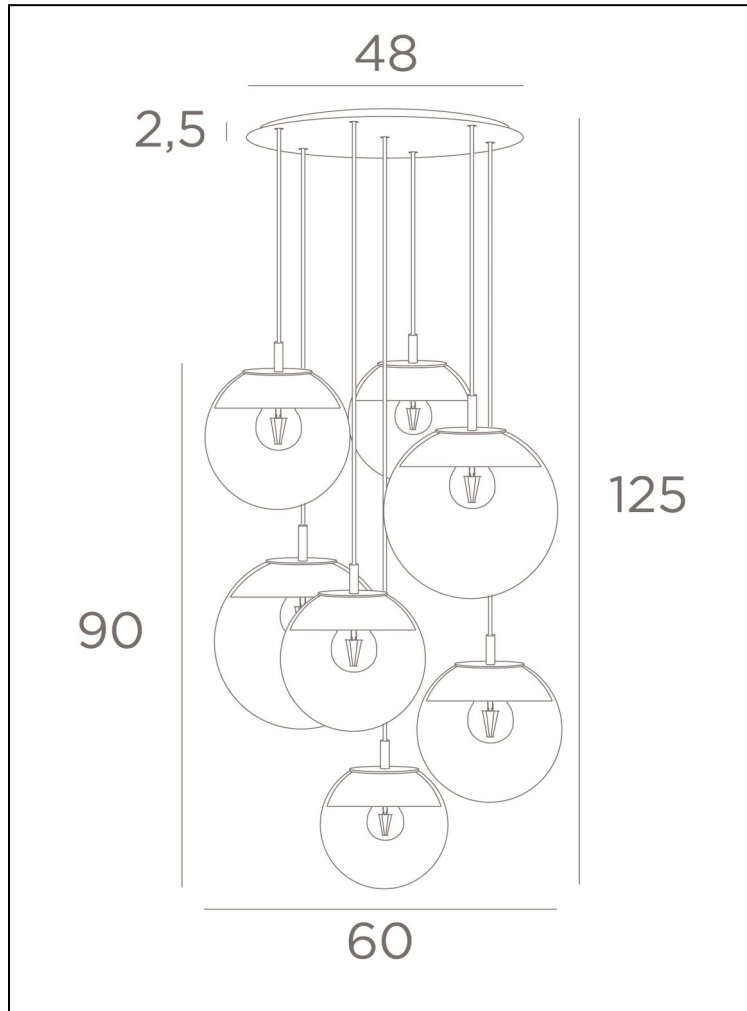

LUNA 7 048

Hauteur standard
 Standaard hoogte
 Standard height
 Standardhöhe

⇒ 125cm

Hauteur souhaitée
 Gewenste hoogte
 Desired height
 Gewünschte Höhe

⇒ cm

Finish of the ceiling base and the fittings :

- Brushed Brass
- Light Bronze
- Brushed Bronze
- Structured Black

Color of the textile cables :

- GOLD
- BLACK

Color shade of glasses :

- Transparent Code 080
- Light grey Code 089
- Anthracite Code 082
- Amber Code 085

Usual situations