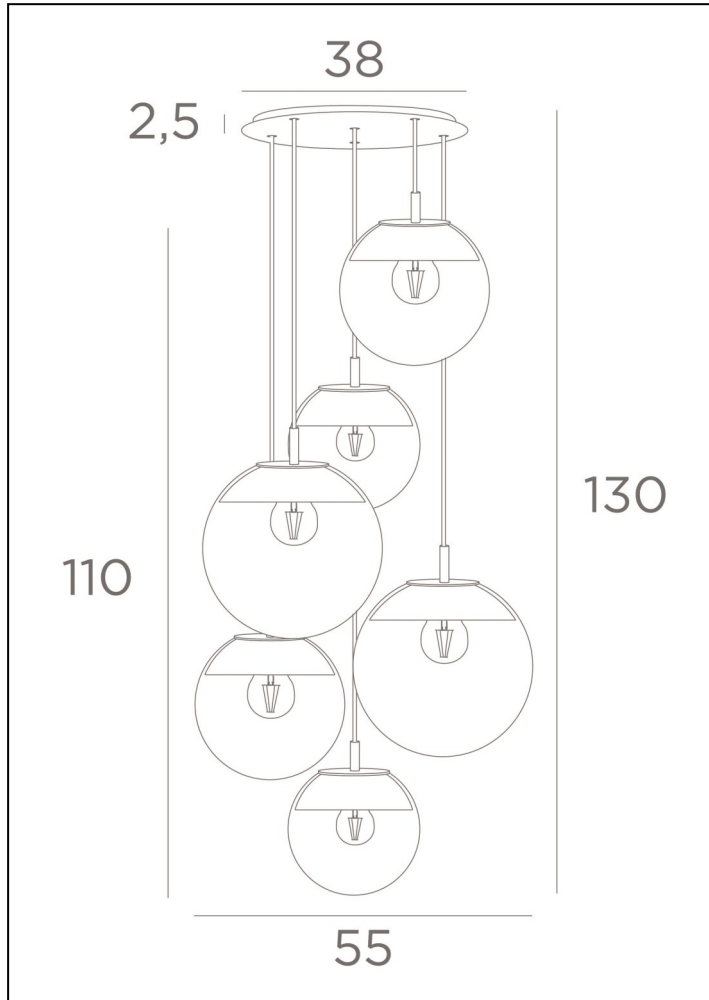

LUNA 6 o38

Hauteur standard
 Standaard hoogte
 Standard height
 Standardhöhe

⇒ 130cm

Hauteur souhaitée
 Gewenste hoogte
 Desired height
 Gewünschte Höhe

⇒ cm

Finish of the ceiling base and the fittings :

- Brushed Brass
- Light Bronze
- Brushed Bronze
- Structured Black

Color of the textile cables :

- GOLD
- BLACK

Color shade of glasses :

- Transparent Code 080
- Light grey Code 089
- Anthracite Code 082
- Amber Code 085

Usual situations