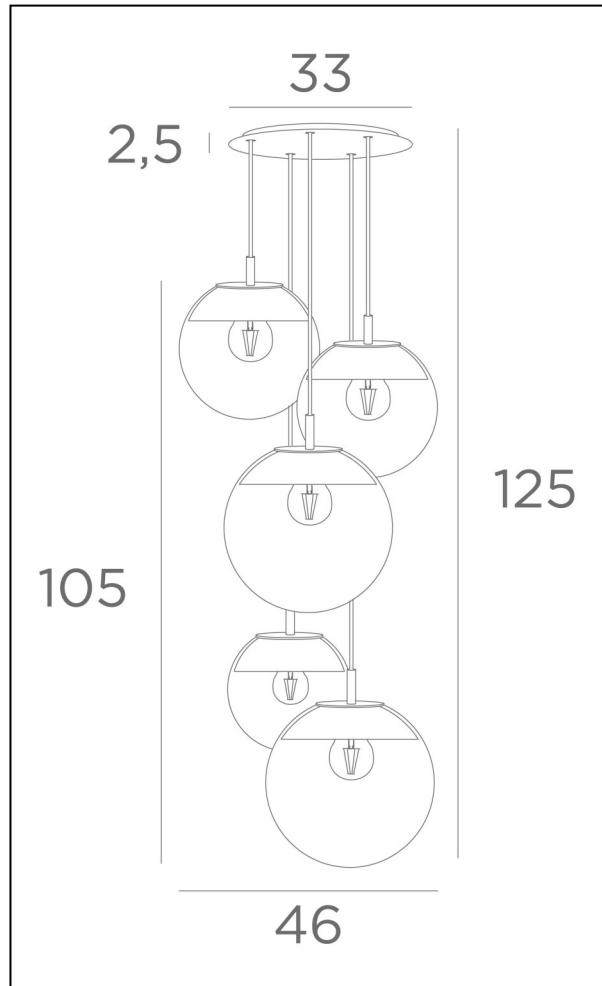

LUNA 5 o33

Hauteur standard
 Standaard hoogte
 Standard height
 Standardhöhe

⇒ 125cm

Hauteur souhaitée
 Gewenste hoogte
 Desired height
 Gewünschte Höhe

⇒ cm

Finish of the ceiling base and the fittings :

- Brushed Brass Light Bronze Brushed Bronze Structured Black

Color of the textile cables :

- GOLD BLACK

Color shade of glasses :

- Transparent Code 080 Light grey Code 089 Anthracite Code 082 Amber Code 085

Usual situations