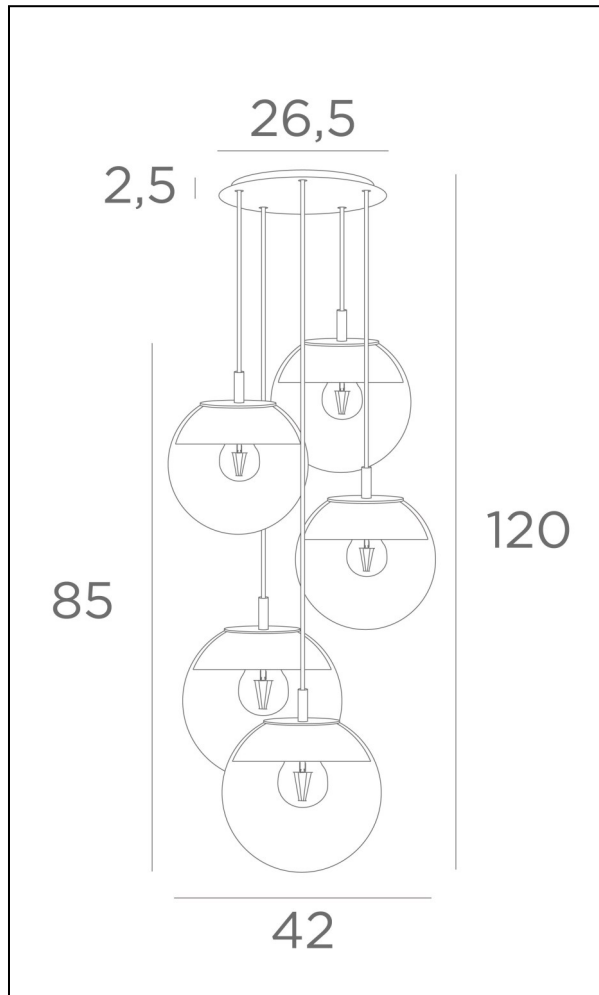

LUNA 5 o26

SPHERE glasses used for this suspension :
 1x SMALL
 1x SMALL
 1x SMALL
 1x MEDIUM
 1x MEDIUM

Standard height
 Hauteur standard
 Standaard hoogte
 Standardhöhe

⇒ 120cm

Desired height
 Hauteur souhaitée
 Gewenste hoogte
 Gewünschte Höhe

GOLD BLACK

Color shade of glasses :

Transparent Code 080 Grey Code 089 Anthracite Code 082 Amber Code 085

Usual situations