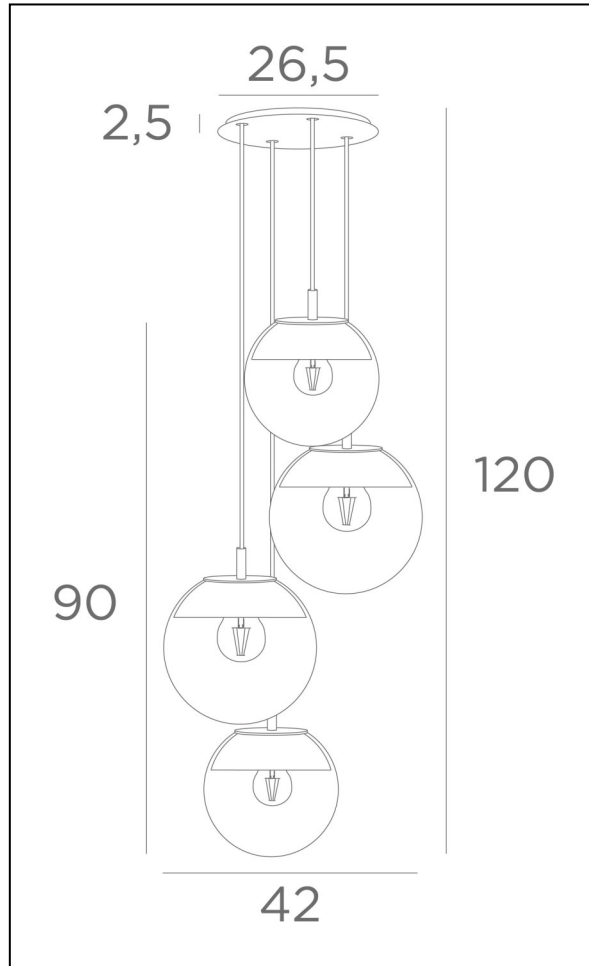

LUNA 4 o26

Hauteur standard
 Standaard hoogte
 Standard height
 Standardhöhe

⇒ 120cm

Hauteur souhaitée
 Gewenste hoogte
 Desired height
 Gewünschte Höhe

⇒ cm

Finish of the ceiling base and the fittings :

- Brushed Brass Light Bronze Brushed Bronze Structured Black

Color of the textile cables :

- GOLD BLACK

Color shade of glasses :

- Transparent Code 080 Light grey Code 089 Anthracite Code 082 Amber Code 085

Usual situations