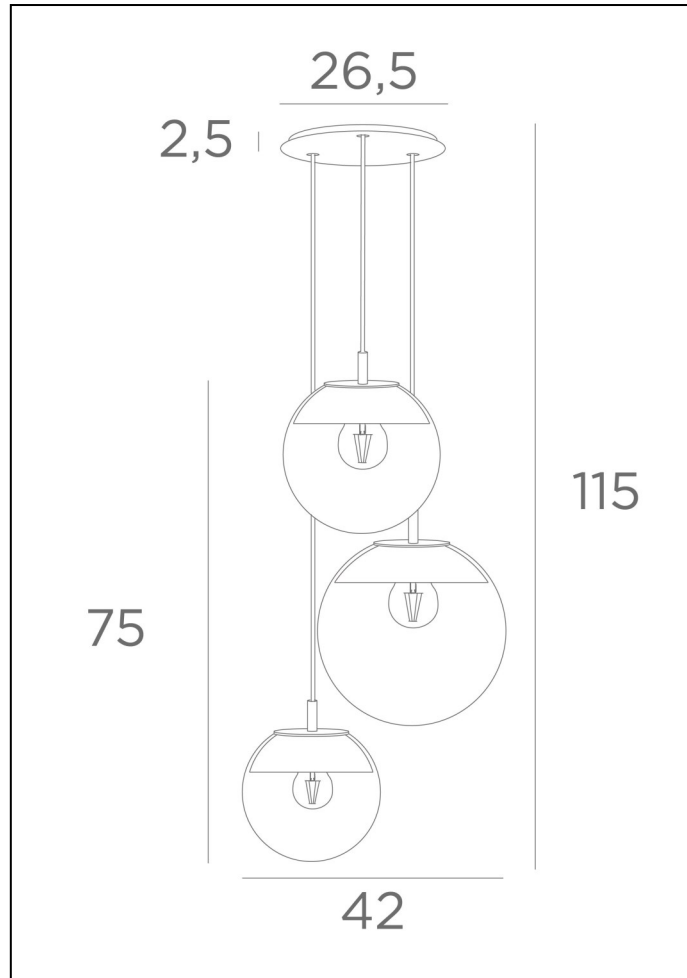

LUNA 3 o26

Hauteur standard
 Standaard hoogte
 Standard height
 Standardhöhe

⇒ 115cm

Hauteur souhaitée
 Gewenste hoogte
 Desired height
 Gewünschte Höhe

⇒ cm

Finish of the ceiling base and the fittings :

- Brushed Brass Light Bronze Brushed Bronze Structured Black

Color of the textile cables :

- GOLD BLACK

Color shade of glasses :

- Transparent Code 080 Light grey Code 089 Anthracite Code 082 Amber Code 085

Usual situations