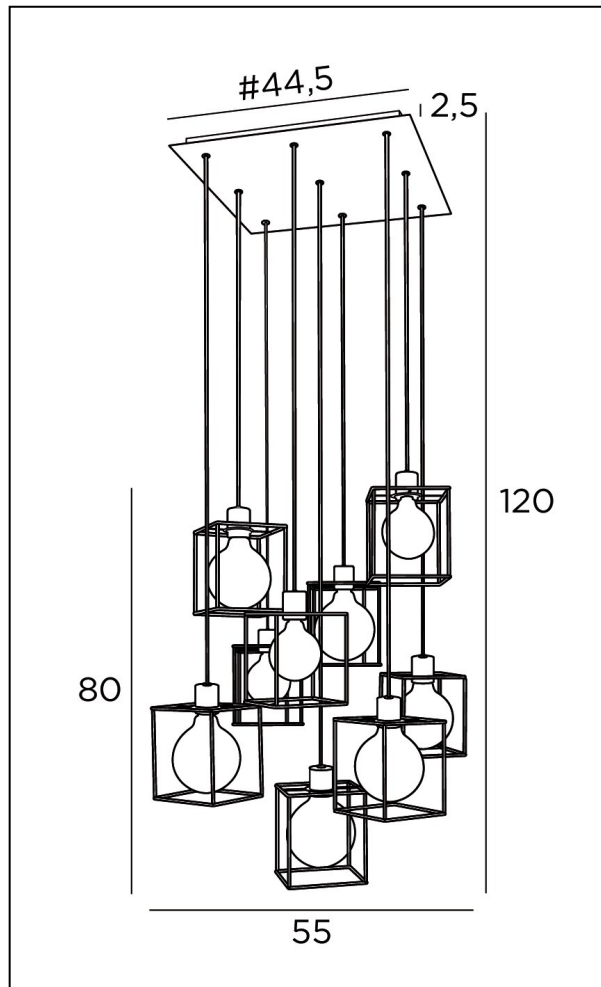

KERMA SQUARE 9

Hauteur standard
 Standaard hoogte
 Standard height
 Standardhöhe

⇒ 120cm

Hauteur souhaitée
 Gewenste hoogte
 Desired height
 Gewünschte Höhe

⇒ cm

Finish of the ceiling base and the fittings :

- Brushed Brass Brushed Bronze Structured Black Structured White

Color of the textile cables :

- GOLD BLACK WHITE

Color of the structures :

- GOLD BLACK WHITE

Usual situations