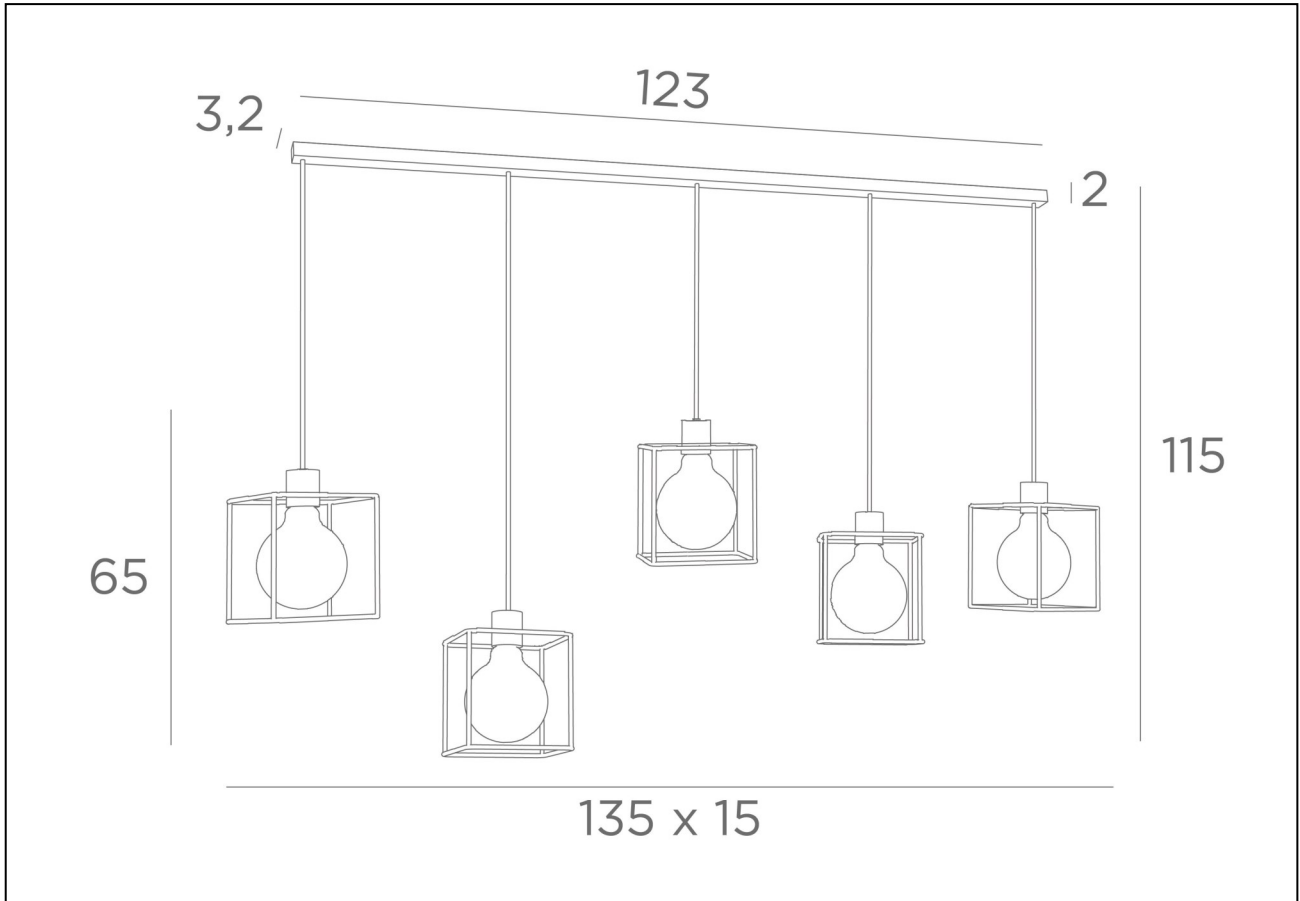

KERMA L 5

Hauteur standard
 Standaard hoogte
 Standard height
 Standardhöhe

⇒ 115cm

Hauteur souhaitée
 Gewenste hoogte
 Desired height
 Gewünschte Höhe

⇒ cm

Finish of the ceiling base and the fittings :

- Brushed Brass Brushed Bronze Structured Black Structured White

Color of the textile cables :

- GOLD BLACK WHITE

Color of the structures :

- GOLD BLACK WHITE

Usual situations