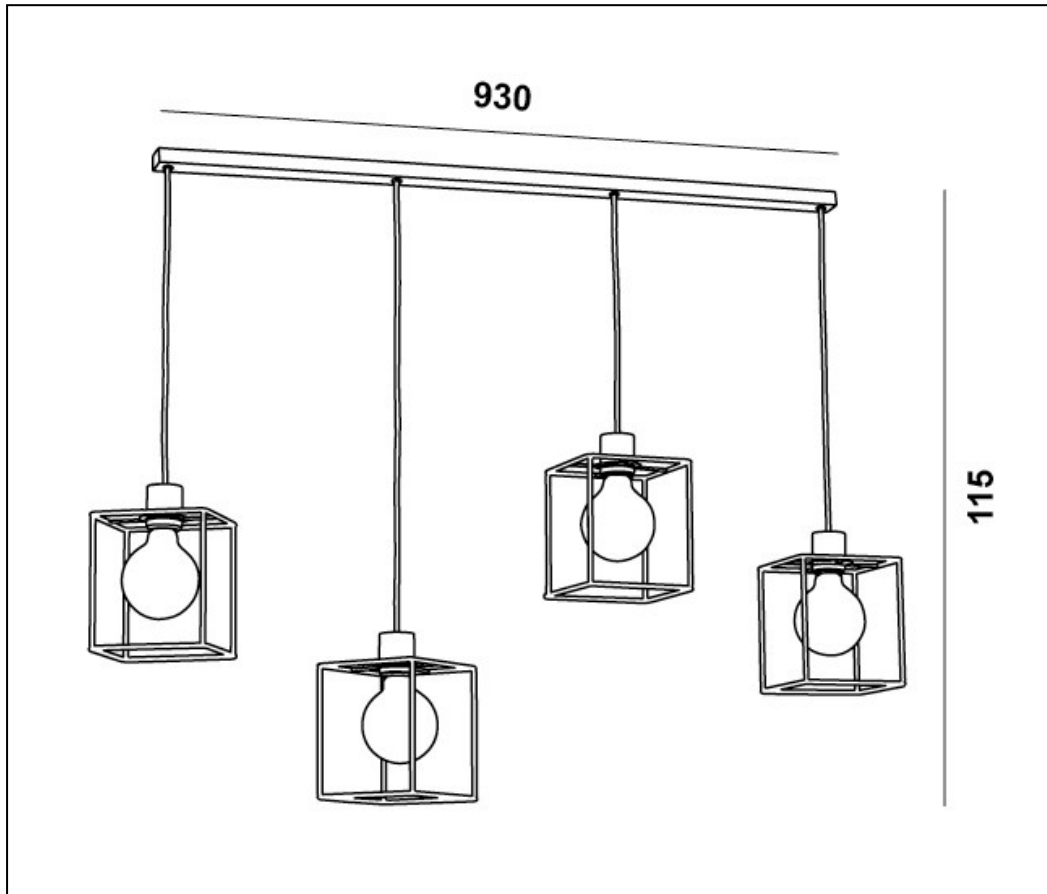

KERMA L 4

Hauteur standard
 Standaard hoogte
 Standard height
 Standardhöhe

⇒ 115cm

Hauteur souhaitée
 Gewenste hoogte
 Desired height
 Gewünschte Höhe

⇒ cm

Finish of the ceiling base and the fittings :

Brushed Brass Brushed Bronze Structured Black Structured White

Color of the textile cables :

GOLD BLACK WHITE

Color of the structures :

GOLD BLACK WHITE

Usual situations