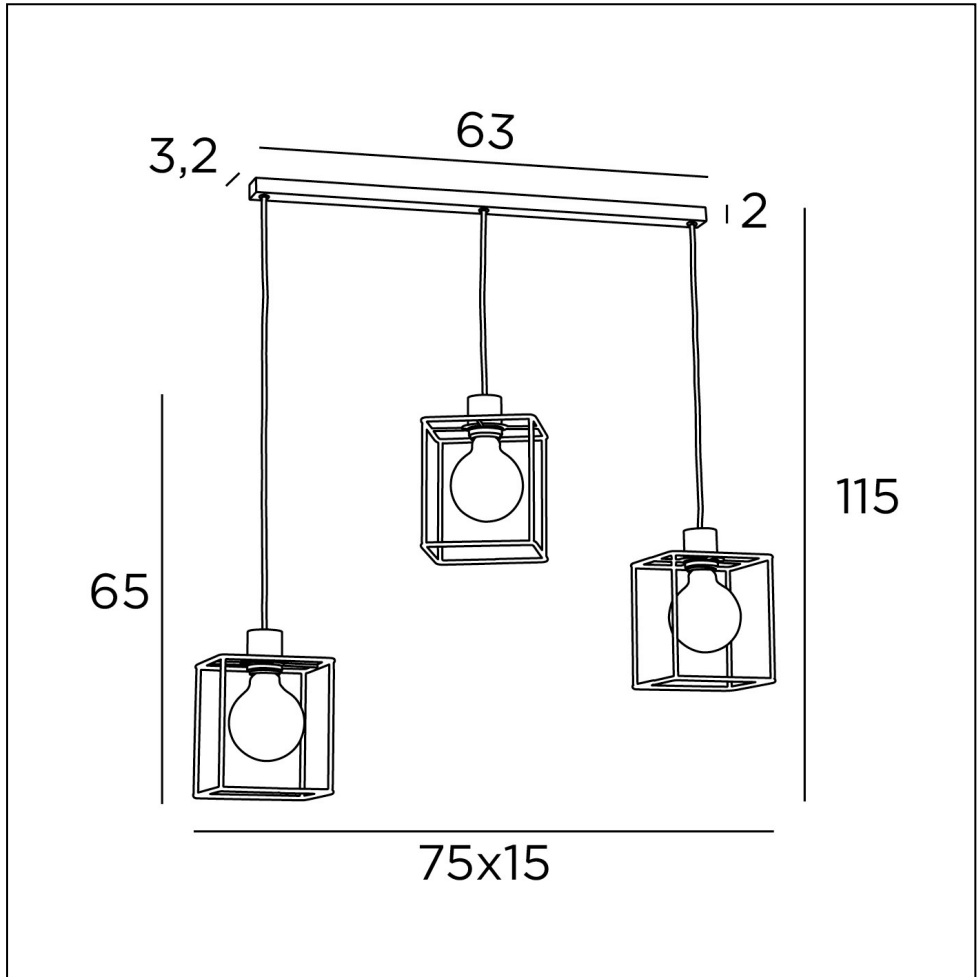

# KERMA L 3

Hauteur standard  
 Standaard hoogte  
 Standard height  
 Standardhöhe

⇒ 115cm

Hauteur souhaitée  
 Gewenste hoogte  
 Desired height  
 Gewünschte Höhe

⇒ ..... cm

Finish of the ceiling base and the fittings :

- Brushed Brass     Brushed Bronze     Structured Black     Structured White

Color of the textile cables :

- GOLD     BLACK     WHITE

Color of the structures :

- GOLD     BLACK     WHITE

Usual situations