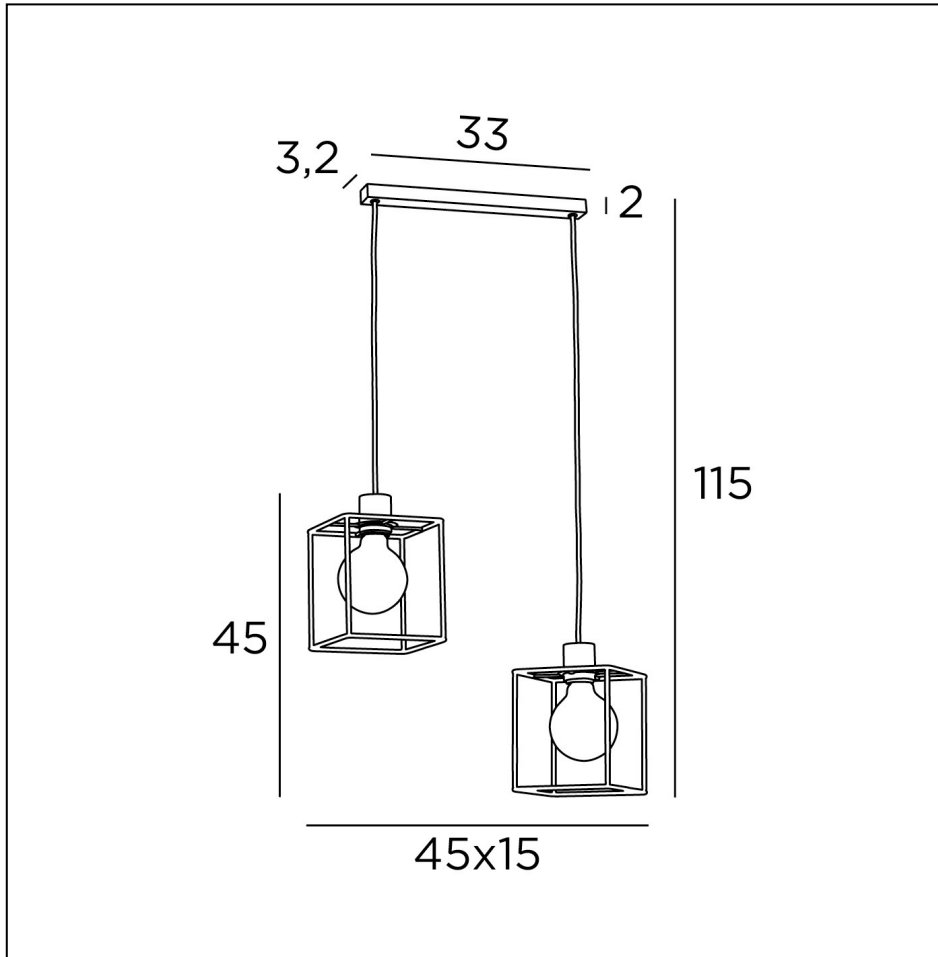

# KERMA L 2

Hauteur standard  
 Standaard hoogte  
 Standard height  
 Standardhöhe

⇒ 115cm

Hauteur souhaitée  
 Gewenste hoogte  
 Desired height  
 Gewünschte Höhe

⇒ ..... cm

Finish of the ceiling base and the fittings :