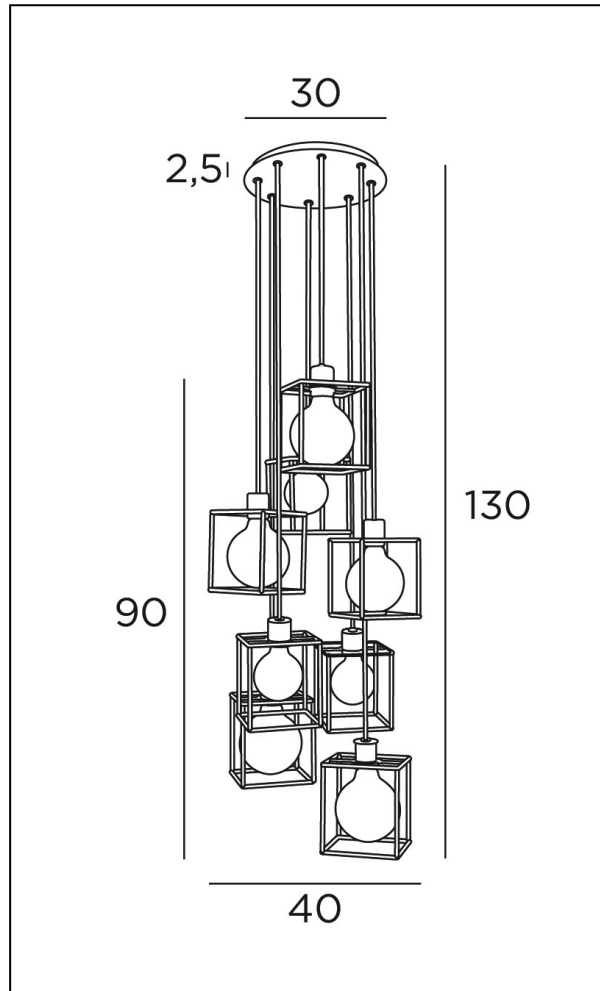

KERMA 8 o30

Hauteur standard
 Standaard hoogte
 Standard height
 Standardhöhe

⇒ 130cm

Hauteur souhaitée
 Gewenste hoogte
 Desired height
 Gewünschte Höhe

⇒ cm

Finish of the ceiling base and the fittings :

Brushed Brass Brushed Bronze Structured Black Structured White

Color of the textile cables :

GOLD BLACK WHITE

Color of the structures :

GOLD BLACK WHITE

Usual situations