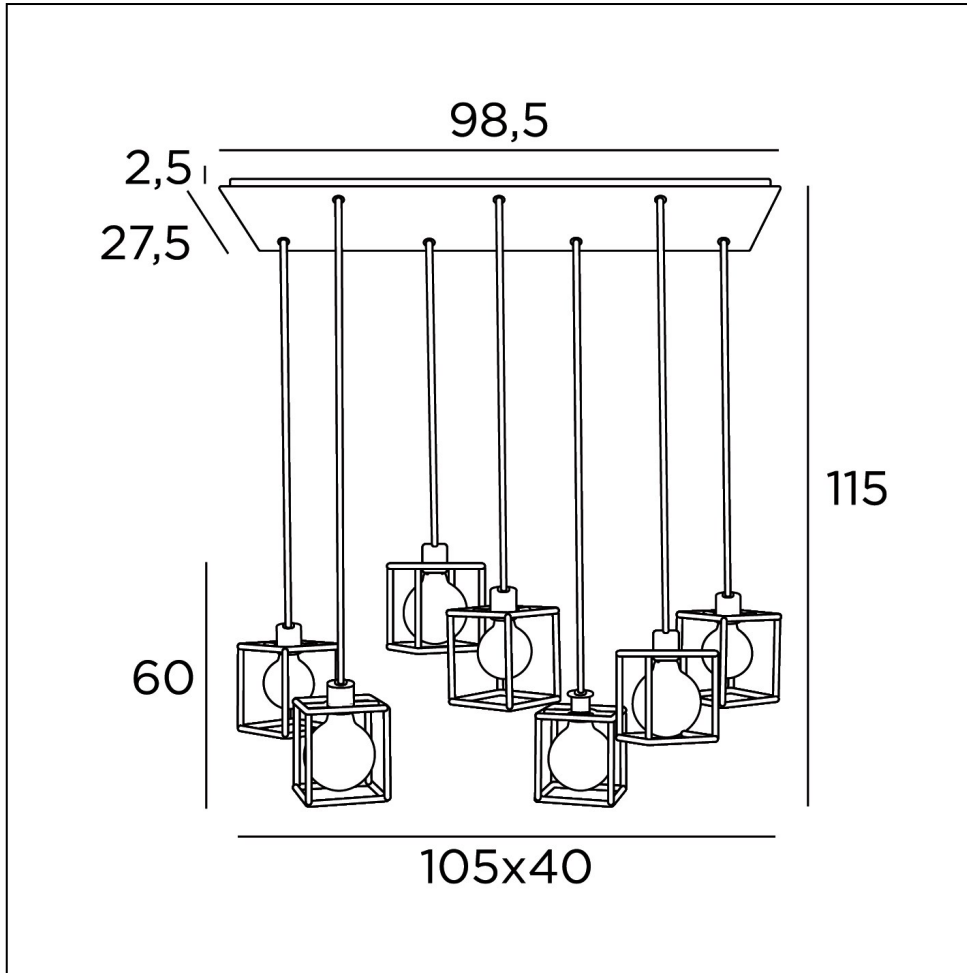

KERMA 7

Hauteur standard
 Standaard hoogte
 Standard height
 Standardhöhe

⇒ 115cm

Hauteur souhaitée
 Gewenste hoogte
 Desired height
 Gewünschte Höhe

⇒ cm

Finish of the ceiling base and the fittings :

- Brushed Brass
- Brushed Bronze
- Structured Black
- Structured White

Color of the textile cables :

- GOLD
- BLACK
- WHITE

Color of the structures :

- GOLD
- BLACK
- WHITE

Usual situations