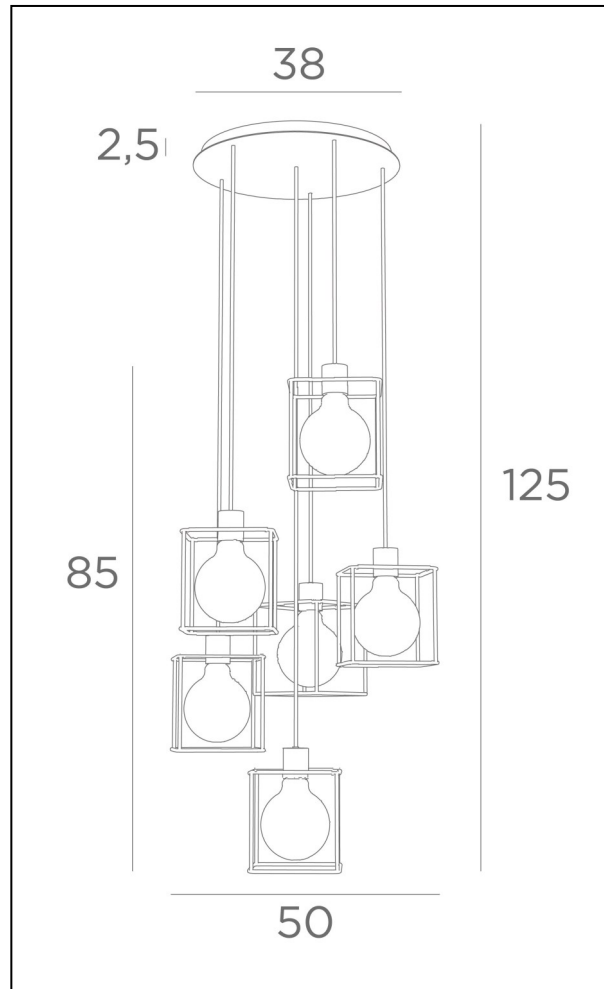

KERMA 6 o38

Hauteur standard
 Standaard hoogte
 Standard height
 Standardhöhe

⇒ 125cm

Hauteur souhaitée
 Gewenste hoogte
 Desired height
 Gewünschte Höhe

⇒ cm

Finish of the ceiling base and the fittings :

Brushed Brass Brushed Bronze Structured Black Structured White

Color of the textile cables :

GOLD BLACK WHITE

Color of the structures :

GOLD BLACK WHITE

Usual situations