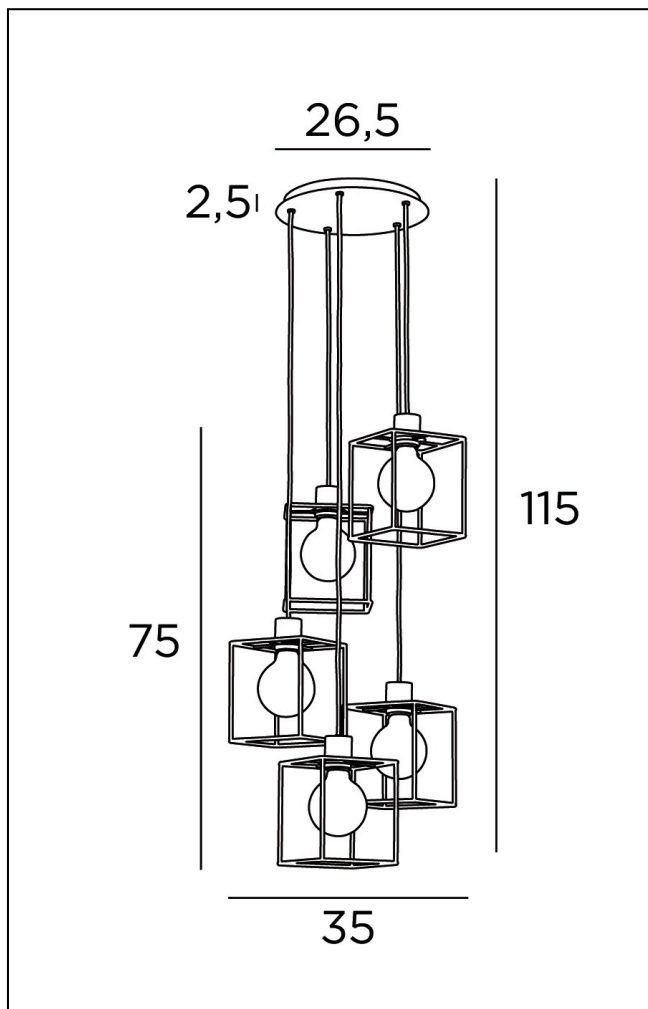

KERMA 5 o26

Hauteur standard
 Standaard hoogte
 Standard height
 Standardhöhe

⇒ 115cm

Hauteur souhaitée
 Gewenste hoogte
 Desired height
 Gewünschte Höhe

⇒ cm

Finish of the ceiling base and the fittings :

- Brushed Brass Brushed Bronze Structured Black Structured White

Color of the textile cables :

- GOLD BLACK WHITE

Color of the structures :

- GOLD BLACK WHITE

Usual situations