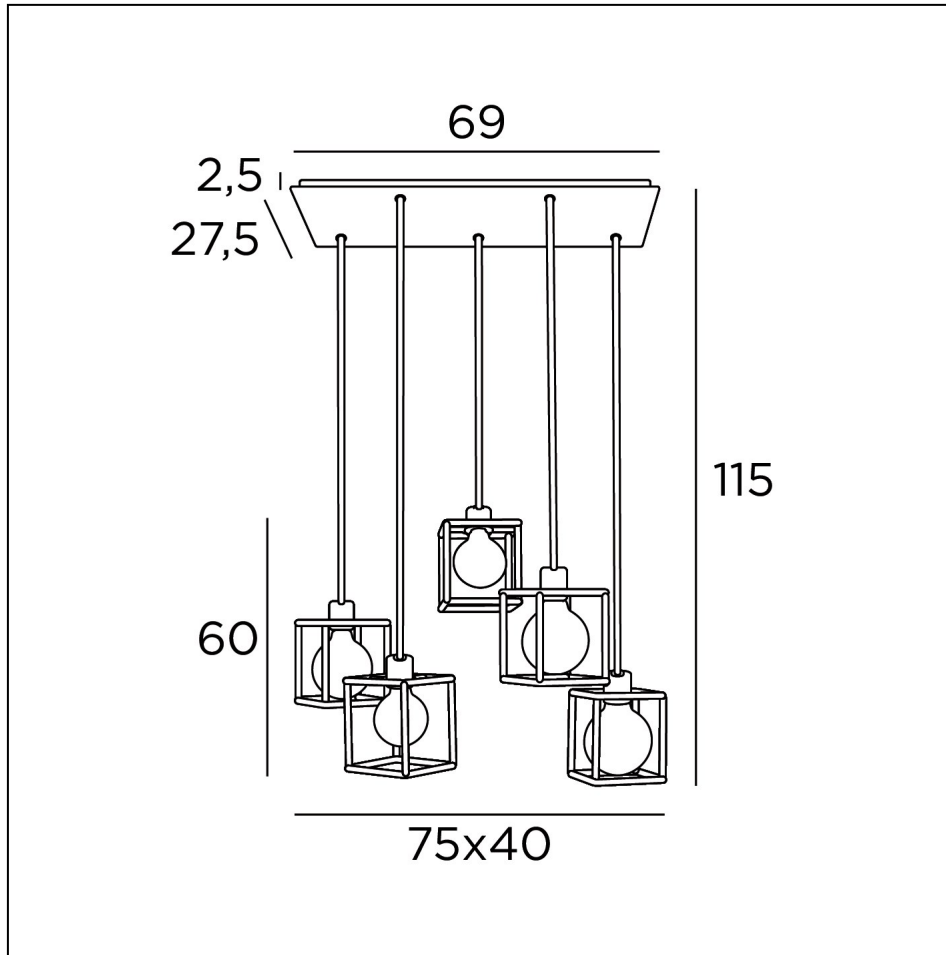

KERMA 5

Hauteur standard
 Standaard hoogte
 Standard height
 Standardhöhe

⇒ 115cm

Hauteur souhaitée
 Gewenste hoogte
 Desired height
 Gewünschte Höhe

⇒ cm

Finish of the ceiling base and the fittings :

Brushed Brass Brushed Bronze Structured Black Structured White

Color of the textile cables :

GOLD BLACK WHITE

Color of the structures :

GOLD BLACK WHITE

Usual situations