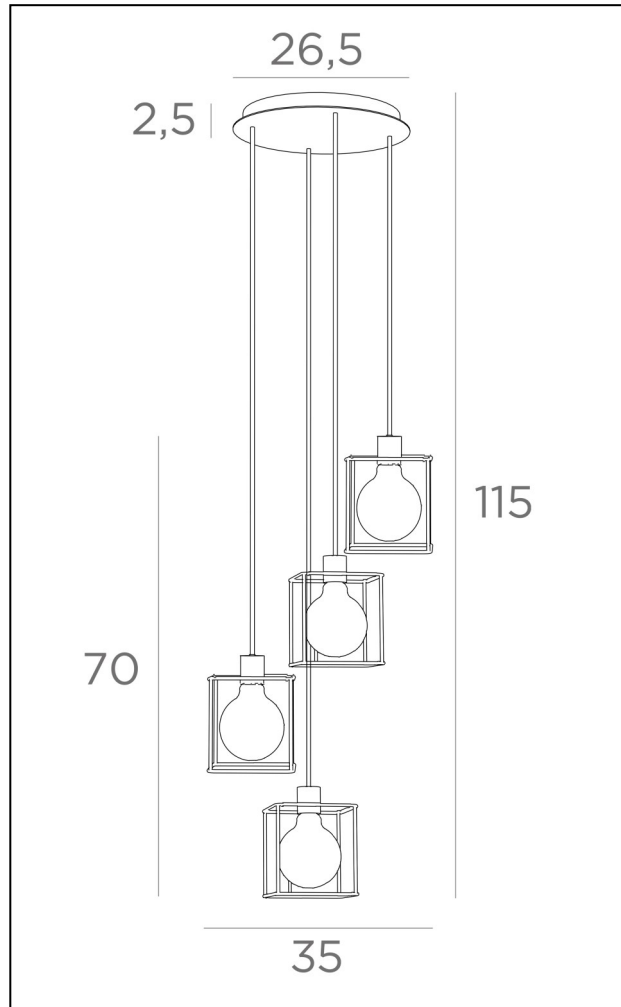

KERMA 4 o26

Hauteur standard
 Standaard hoogte
 Standard height
 Standardhöhe

⇒ **115cm**

Hauteur souhaitée
 Gewenste hoogte
 Desired height
 Gewünschte Höhe

⇒ cm

Finish of the ceiling base and the fittings :

Brushed Brass Brushed Bronze Structured Black Structured White

Color of the textile cables :

GOLD BLACK WHITE

Color of the structures :

GOLD BLACK WHITE

Usual situations