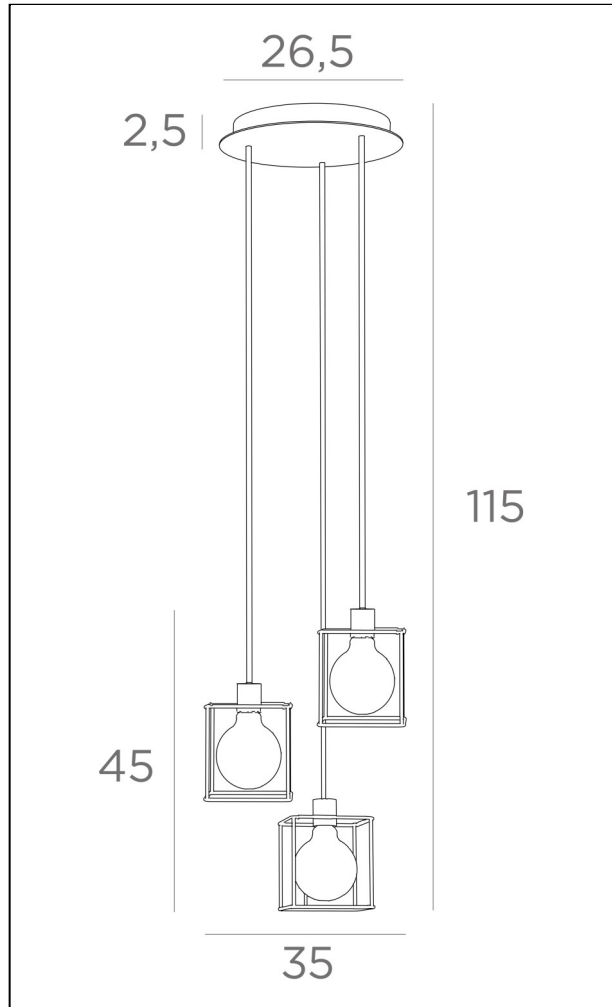

# KERMA 3 o26

Hauteur standard  
 Standaard hoogte  
 Standard height  
 Standardhöhe

⇒ **115cm**

Hauteur souhaitée  
 Gewenste hoogte  
 Desired height  
 Gewünschte Höhe

⇒ ..... cm

Finish of the ceiling base and the fittings :

- Brushed Brass     Brushed Bronze     Structured Black     Structured White

Color of the textile cables :

- GOLD     BLACK     WHITE

Color of the structures :

- GOLD     BLACK     WHITE

Usual situations