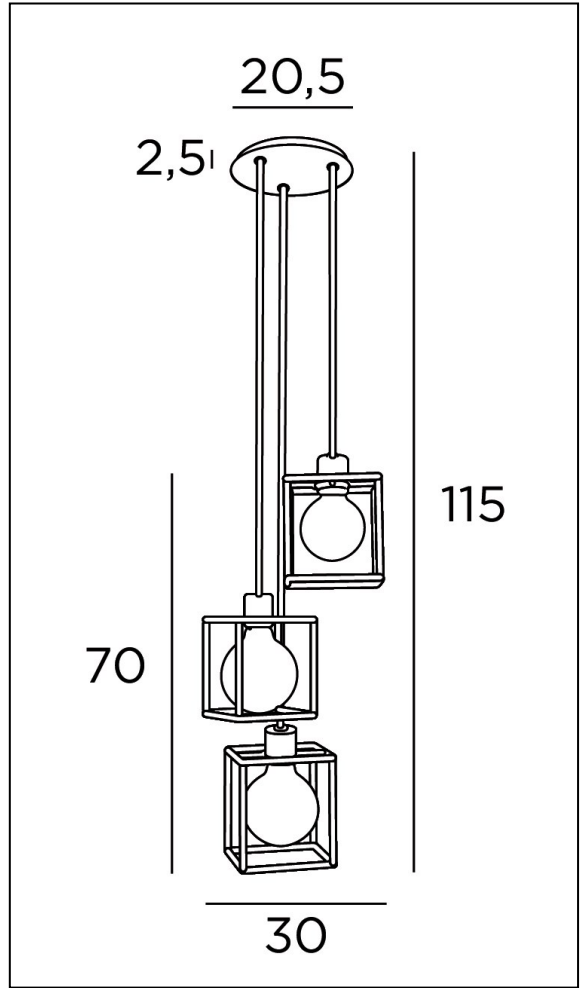

KERMA 3 o20

Hauteur standard
 Standaard hoogte
 Standard height
 Standardhöhe

⇒ 115cm

Hauteur souhaitée
 Gewenste hoogte
 Desired height
 Gewünschte Höhe

⇒ cm

Finish of the ceiling base and the fittings :

- Brushed Brass
- Brushed Bronze
- Structured Black
- Structured White

Color of the textile cables :

- GOLD
- BLACK
- WHITE

Color of the structures :

- GOLD
- BLACK
- WHITE

Usual situations