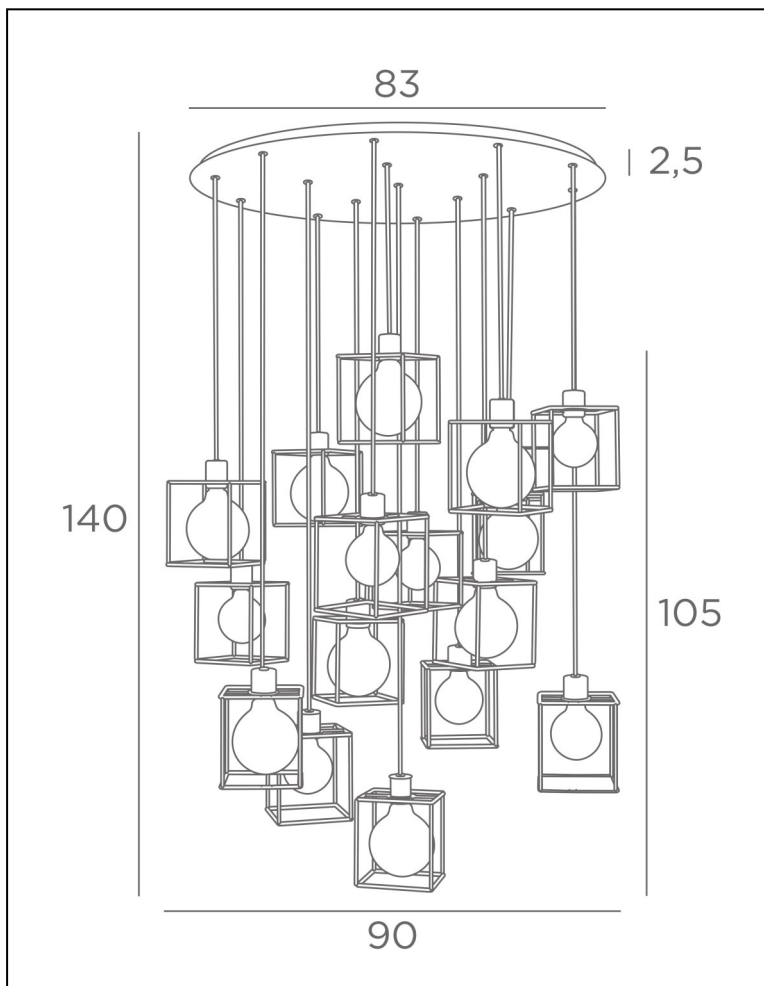

# KERMA 16 o83

Hauteur standard  
 Standaard hoogte  
 Standard height  
 Standardhöhe

⇒ 140cm

Hauteur souhaitée  
 Gewenste hoogte  
 Desired height  
 Gewünschte Höhe

⇒ ..... cm

Finish of the ceiling base and the fittings :

Brushed Brass  Structured Black  Structured White

Color of the textile cables :

GOLD  BLACK  WHITE

Color of the structures :

GOLD  BLACK  WHITE

Usual situations