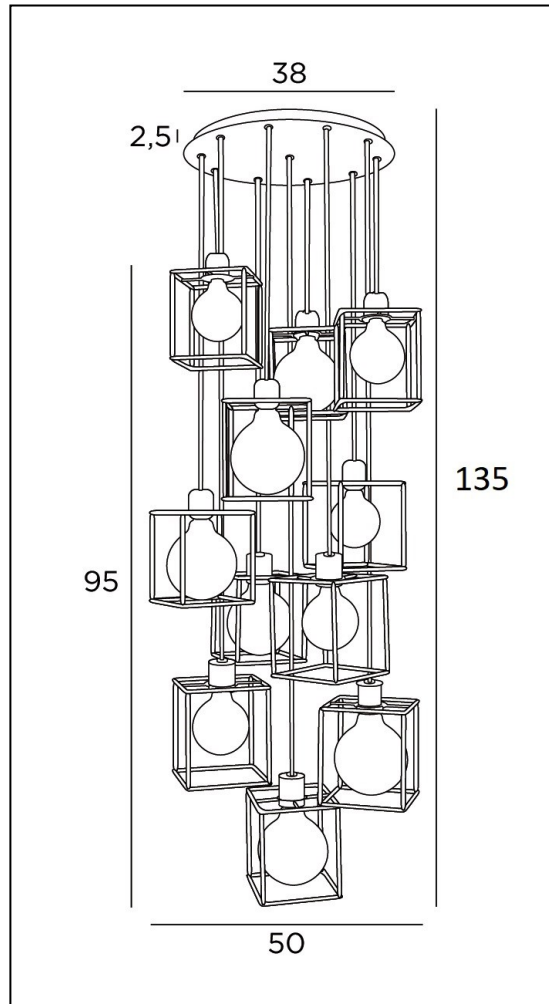

KERMA 11 o38

Hauteur standard
Standaard hoogte
Standard height
Standardhöhe

⇒ 135cm

Hauteur souhaitée
Gewenste hoogte
Desired height
Gewünschte Höhe

⇒ cm

Finish of the ceiling base and the fittings :

Brushed Brass Brushed Bronze Structured Black Structured White

Color of the textile cables :

GOLD BLACK WHITE

Color of the structures :

GOLD BLACK WHITE

Usual situations